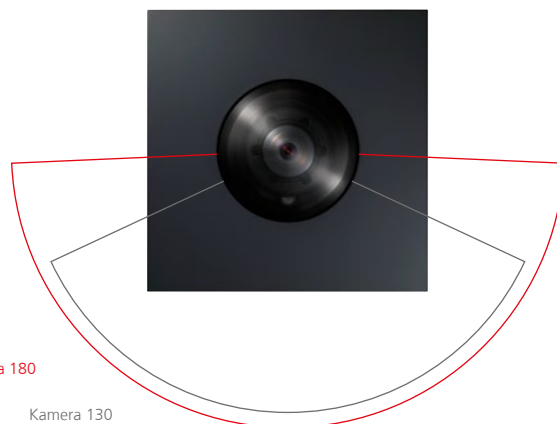

Allt under kontroll

Våra kameror finns med två olika detektionsvinklar. Med denna lösning täcks alla byggnadstekniska situationer. Om en videokamera täcker ett större område så kan den också placeras lite mer flexibelt. Så att den visar även rullstolsburna personer eller mindre barn.