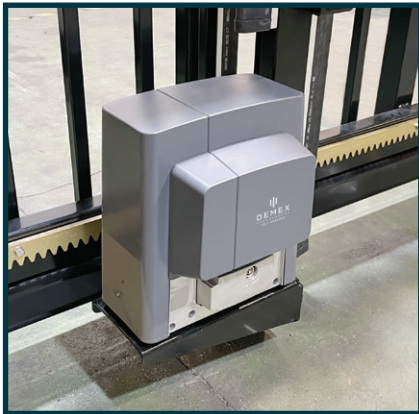

DEMEX

SÄTT GRÄNSER

DEMEX AUTOMATIK

SKJUTGRIND MODELLER

HEAVY I

24 V motor för skjutgrindar
Max vikt: 800 kg
Max bredd: 5 m
Maxhastighet: 11 m / min

HEAVY II

120 V AC motor för skjutgrindar
Max vikt: 1800 kg
Max bredd: 8 m
Maxhastighet: 10,5 m / min

HEAVY III

230, 400 V AC 3-fas motor för skjutgrindar
Max vikt: 2200 kg
Max bredd: 10 m
Maxhastighet: 10,5 m / min

HEAVY IV

36 V motor för skjutgrindar
Max vikt: 2500 kg
Max bredd: 8 m
Maxhastighet: 12 m / min

HEAVY V

400 V motor för skjutgrindar
Max vikt: 3500 kg
Max bredd: 16 m
Maxhastighet: 10,5m / min

SLAGGRINDMODELLER

STRONG I

230 V motor
Max vikt: 500 kg (grindflygel)
Max bredd: 7 m (enkel 3,5 m grindflygel)
Hastighet: 8-12 sec.