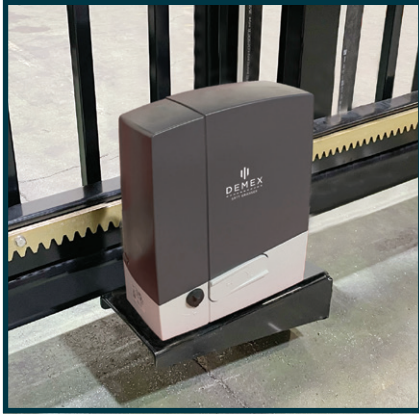

DEMEX

SÄTT GRÄNSER

DEMEX AUTOMATIK

SKJUTGRIND MODELLER

HEAVY I

24 V motor för skjutgrindar
Max vikt: 800 kg
Max bredd: 5 m
Maxhastighet: 11 m / min

HEAVY II

120 V AC motor för skjutgrindar
Max vikt: 1800 kg
Max bredd: 8 m
Maxhastighet: 10,5 m / min

HEAVY III

230, 400 V AC 3-fas motor för skjutgrindar
Max vikt: 2200 kg
Max bredd: 10 m
Maxhastighet: 10,5 m / min

HEAVY IV

36 V motor för skjutgrindar
Max vikt: 2500 kg
Max bredd: 8 m
Maxhastighet: 12 m / min

HEAVY V

400 V motor för skjutgrindar
Max vikt: 3500 kg
Max bredd: 16 m
Maxhastighet: 10,5m / min

SLAGGRINDMODELLER

STRONG I

230 V motor
Max vikt: 500 kg (grindflygel)
Max bredd: 7 m (enkel 3,5 m grindflygel)
Hastighet: 8-12 sec.

VILLA MODELLER

POWER I

230 V villa slaggrind motor
Max bredd: 5 m

POWER II

230 V villa slaggrind motor
Max vikt: 300 kg (grindflygel)
Max bredd: 2,3m
Hastighet: 4-8 sec.

DEMEX

SÄTT GRÄNSER

KONTAKT