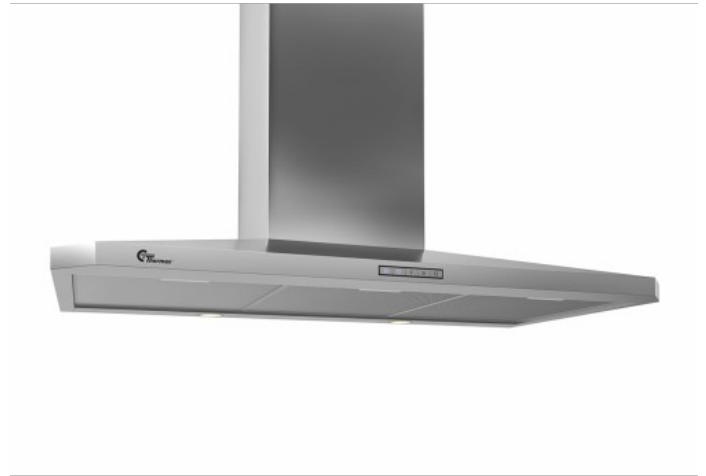

Central 787 vägg 90cm rostfri, lägenhet timer

Artikelnummer: 527.41.7898.7

10 495,00 kr

EAN: 5703347529740

Central 787 lägenhet 90 cm i rostfri är en klassisk modell i pyramidformad design.

Central 787 lägenhet 90 cm i rostfri är en klassisk modell i pyramidformad design. Med 3 bredder 600, 700 eller 900 mm och i 3 olika färger finns det alltid en modell som passar, från klassiska retrokök till moderna kök med släta paneler.

Stora filterytor ger en effektiv osupptagning. Modellen är också utrustad med energisnål LED-belysning. Central 787 lägenhet levereras med elektroniskt timerstyrt spjäll, 15-30-45 och 60 min.

Specifikationer