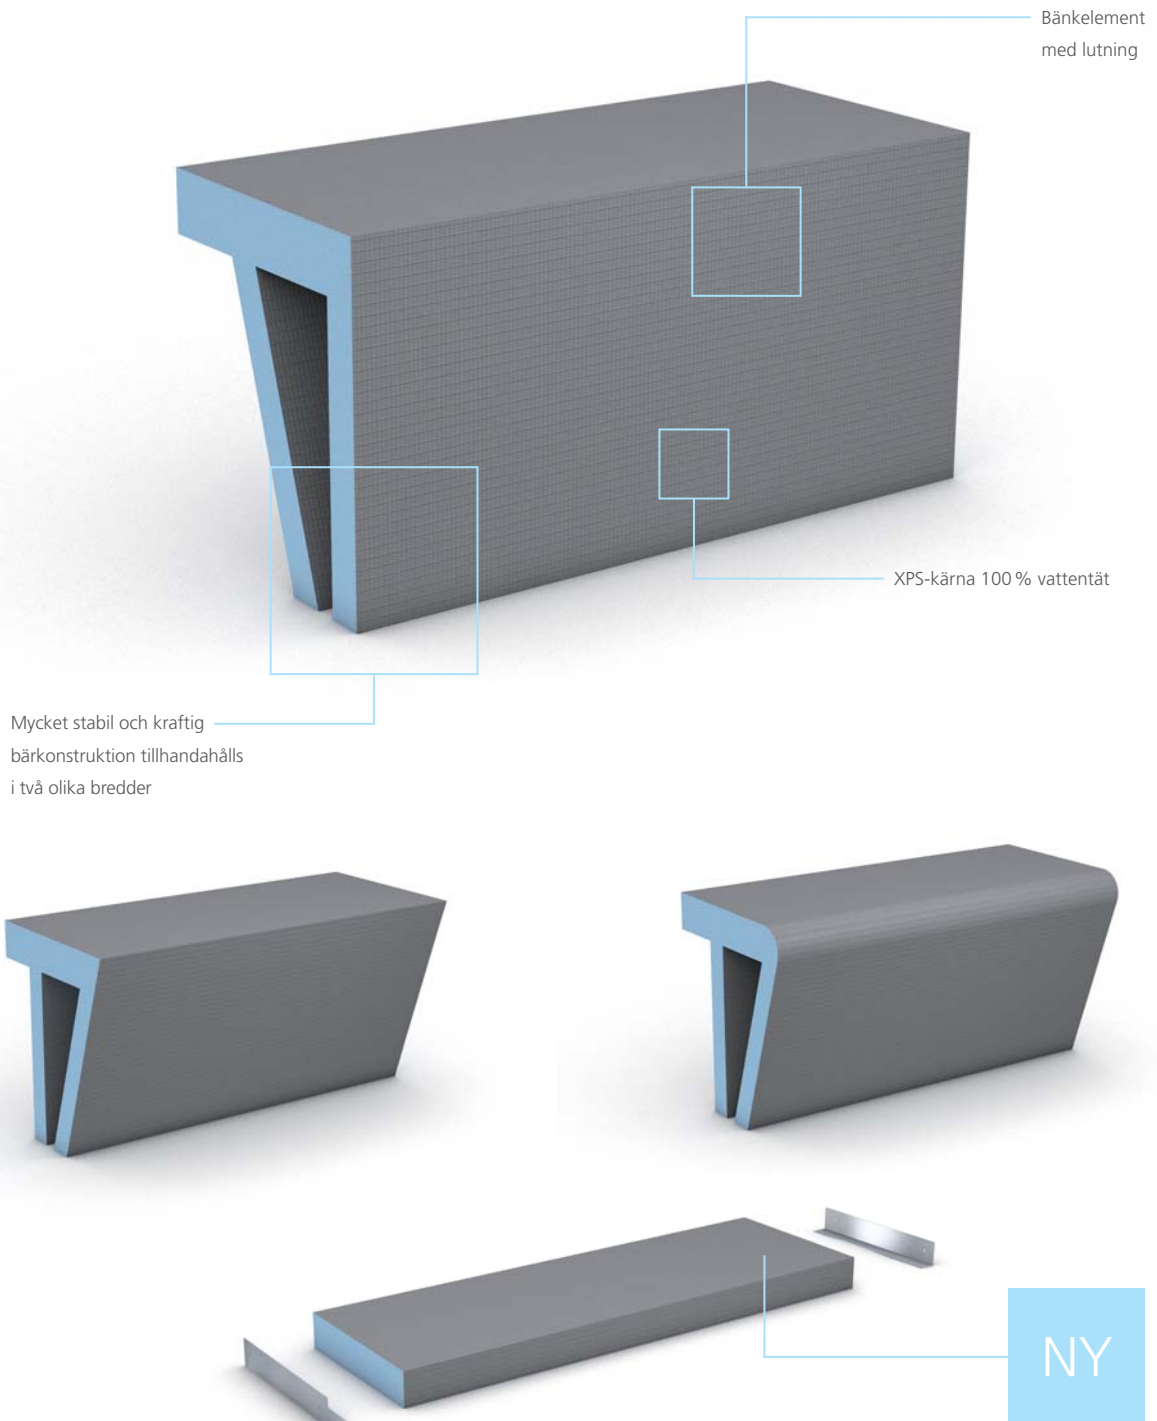

01

* abP (allmänt byggnadstekniskt kontrollintyg) i samband med kakel- och plattsättning även på högbelastade områden.

wedi Sanoasa sittbänkar 1–4

Komfort uppfattas på olika sätt av olika människor. Känslan av avkoppling, lugn och ro medan man sitter under en varm dusch är dock en upplevelse för alla. wedi Sanoasa sittbänkar erbjuder mycket utrymme för avslappning och bekväm kroppsvård.

wedi Sanoasa hörnsits

En liten detalj som gör stor skillnad. Hörnsitsen i minimalistisk trekantig design finns i två olika storlekar och bjuder in till en behaglig återhämtningspaus under duschen.

Hållfast:
kan belastas med
upp till 150 kg