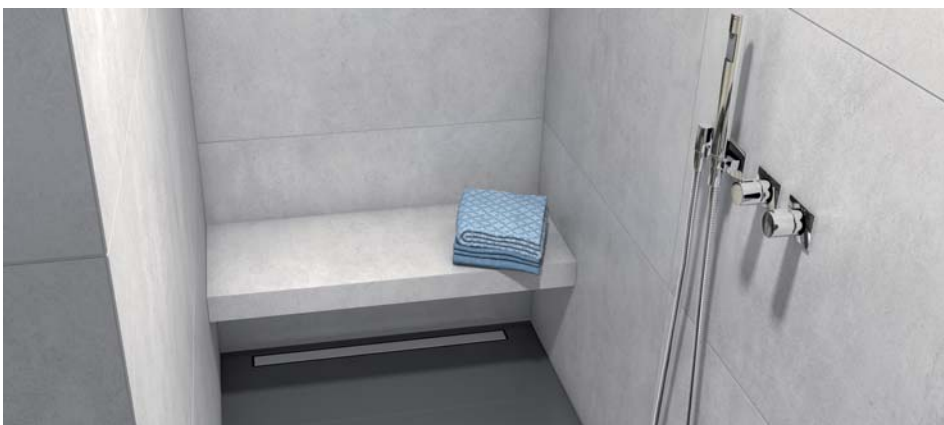

wedi bänkar och nischer

Plus tätnings- och fästmaterial

Oändliga möjligheter

Bänkar och nischer för maximal komfort

Bekväma, generösa sittytor för härlig avkoppling och kroppsvård samt rikligt med utrymme för dina kroppsvårdsprodukter – kanske är det dags att göra om det egna badrummet oas med spa? Med designade sittbänkar och nischer från wedi kan drömmen om en egen spaavdelning bli verklighet. Den eleganta utformning och moderna design som wedis innovationer erbjuder skapar en behaglig atmosfär som inbjuder till avkoppling och hjälper dig att glömma vardagsstressen. **En rad olika designalternativ kan ge badrummet en mycket personlig prägel.**

Systemuppbyggnad duschlösning med Sanoasa sittbänk

Ingående produkter

- 1 [wedi Fundo Riolito neo](#) ▪ Duschelement med linjeavlopp
- 2 [wedi Sanoasa sittbänk 1](#) ▪ sittbänk, rak
- 3 [wedi Fundo Riolito Discreto](#) ▪ Ett elegant väggavlopp, här inbyggt i sittbänkens bärande konstruktion.
- 4 [wedi byggskiva](#) ▪ både som fristående kraftig och stabil skiljevägg och för inklädnad av väggytor
- 5 [wedi Nonstep Pro](#) ▪ Ljudisoleringsmatta för ljuddämpning under wedi Fundo golvelement
- 6 [wedi kantisoleringsremсор](#) ▪ Ljudisolering och ljuddämpning för området mellan wedi Fundo golvelement och vägg
- 7 [wedi 610](#) ▪ Lim- och tätningsmassa för vattentät limning av fogar samt användning som monteringslim

Monteringsvarianter för wedi Sanoasa sittbänkar 1–3

Den smarta konstruktionen på wedi Sanoasa sittbänkar ger en otrolig frihet med hänsyn till den visuella utformningen. Både sittytan och den bärande konstruktionen kan därför placeras enligt egna önskemål och precisionsanpassas beträffande form och längd.

Underkonstruktion vridbar

Underkonstruktion kan placeras fritt

Urtag-Discreto-montering: Vid inbyggnad av Fundo Riolito Discreto väggavlopp kan fronsidan modifieras.

Sittytan kan kortas i olika djup

A Systemuppbyggnad duschlösning med Sanoasa hörnsits