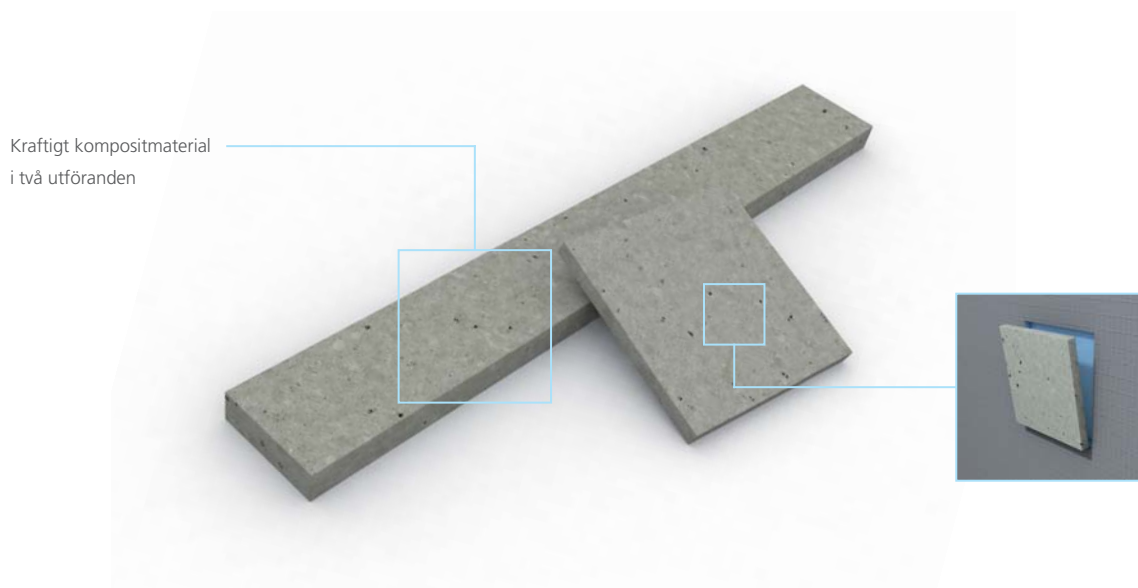

wedi monteringsset

För säker infästning under kakelplattan. Tunga föremål som t ex duschset eller glasdörrar kan säkert installeras med detta monteringsset. Allt efter vikt kan den i setet medföljande mindre eller större förstärkningsplåten användas. Den monteras helt enkelt in i motsvarande uttag i wedi byggskiva med wedi 610.