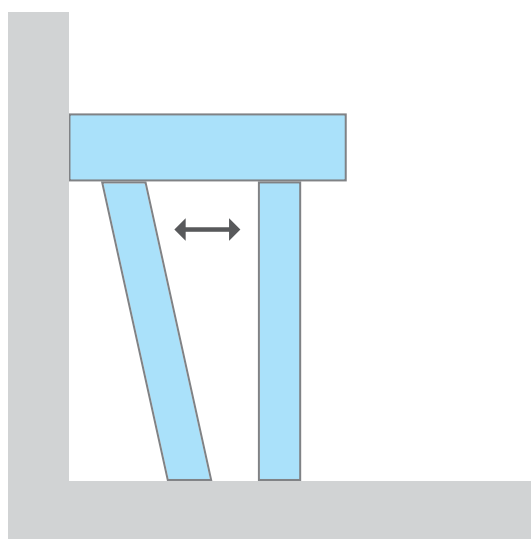

Systemuppbyggnad duschlösning med Sanoasa sittbänk

Ingående produkter

- 1 [wedi Fundo Riolito neo](#) ▪ Duschelement med linjeavlopp
- 2 [wedi Sanoasa sittbänk 1](#) ▪ sittbänk, rak
- 3 [wedi Fundo Riolito Discreto](#) ▪ Ett elegant väggavlopp, här inbyggt i sittbänkens bärande konstruktion.
- 4 [wedi byggskiva](#) ▪ både som fristående kraftig och stabil skiljevägg och för inklädnad av väggytor
- 5 [wedi Nonstep Pro](#) ▪ Ljudisoleringsmatta för ljuddämpning under wedi Fundo golvelement
- 6 [wedi kantisoleringsremсор](#) ▪ Ljudisolering och ljuddämpning för området mellan wedi Fundo golvelement och vägg
- 7 [wedi 610](#) ▪ Lim- och tätningsmassa för vattentät limning av fogar samt användning som monteringslim

Monteringsvarianter för wedi Sanoasa sittbänkar 1–3

Den smarta konstruktionen på wedi Sanoasa sittbänkar ger en otrolig frihet med hänsyn till den visuella utformningen. Både sittytan och den bärande konstruktionen kan därför placeras enligt egna önskemål och precisionsanpassas beträffande form och längd.

Underkonstruktion vridbar

Underkonstruktion kan placeras fritt

Urtag-Discreto-montering: Vid inbyggnad av Fundo Riolito Discreto väggavlopp kan fronsidan modifieras.

Sittytan kan kortas i olika djup

A Systemuppbyggnad duschlösning med Sanoasa hörnsits