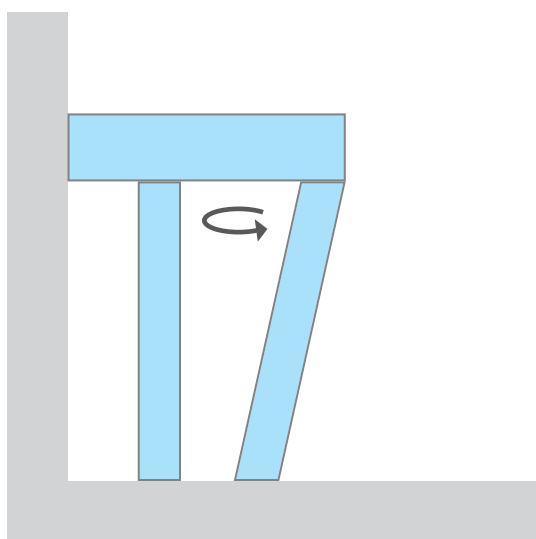

Systemuppbyggnad duschlösning med Sanoasa sittbänk

Ingående produkter

- 1 [wedi Fundo Riolito neo](#) ▪ Duschelement med linjeavlopp
- 2 [wedi Sanoasa sittbänk 1](#) ▪ sittbänk, rak
- 3 [wedi Fundo Riolito Discreto](#) ▪ Ett elegant väggavlopp, här inbyggt i sittbänkens bärande konstruktion.
- 4 [wedi byggskiva](#) ▪ både som fristående kraftig och stabil skiljevägg och för inklädnad av väggytor
- 5 [wedi Nonstep Pro](#) ▪ Ljudisoleringsmatta för ljuddämpning under wedi Fundo golvelement
- 6 [wedi kantisoleringsremсор](#) ▪ Ljudisolering och ljuddämpning för området mellan wedi Fundo golvelement och vägg
- 7 [wedi 610](#) ▪ Lim- och tätningsmassa för vattentät limning av fogar samt användning som monteringslim

Monteringsvarianter för wedi Sanoasa sittbänkar 1–3

Den smarta konstruktionen på wedi Sanoasa sittbänkar ger en otrolig frihet med hänsyn till den visuella utformningen. Både sittytan och den bärande konstruktionen kan därför placeras enligt egna önskemål och precisionsanpassas beträffande form och längd.

Underkonstruktion vridbar

Underkonstruktion kan placeras fritt

Urtag-Discreto-montering: Vid inbyggnad av Fundo Riolito Discreto väggavlopp kan fronsidan modifieras.

Sittytan kan kortas i olika djup

A Systemuppbyggnad duschlösning med Sanoasa hörnsits