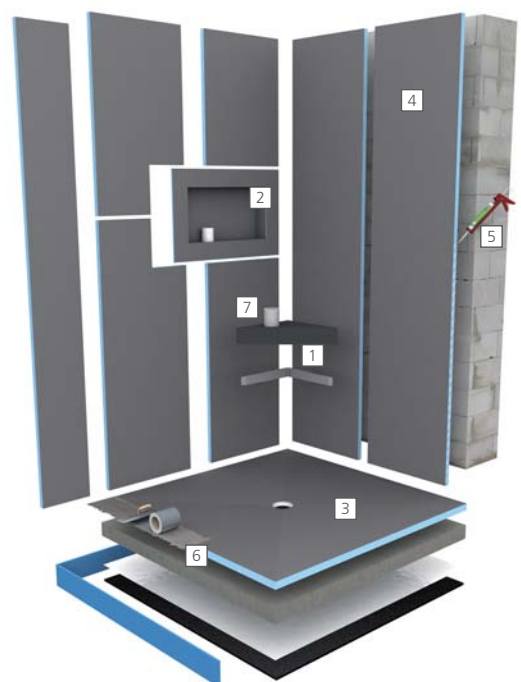

Systemuppbyggnad duschlösning med Sanoasa sittbänk

Ingående produkter

- 1 [wedi Fundo Riolito neo](#) ▪ Duschelement med linjeavlopp
- 2 [wedi Sanoasa sittbänk 1](#) ▪ sittbänk, rak
- 3 [wedi Fundo Riolito Discreto](#) ▪ Ett elegant väggavlopp, här inbyggt i sittbänkens bärande konstruktion.
- 4 [wedi byggskiva](#) ▪ både som fristående kraftig och stabil skiljevägg och för inklädnad av väggytor
- 5 [wedi Nonstep Pro](#) ▪ Ljudisoleringsmatta för ljuddämpning under wedi Fundo golvelement
- 6 [wedi kantisoleringsremсор](#) ▪ Ljudisolering och ljuddämpning för området mellan wedi Fundo golvelement och vägg
- 7 [wedi 610](#) ▪ Lim- och tätningsmassa för vattentät limning av fogar samt användning som monteringslim

Underkonstruktion vridbar

Underkonstruktion kan placeras fritt

Urtag-Discreto-montering: Vid inbyggnad av Fundo Riolito Discreto väggavlopp kan fronsidan modifieras.

Sittytan kan kortas i olika djup

A Systemuppbyggnad duschlösning med Sanoasa hörnsits

Ingående produkter

- 1 [wedi Sanoasa hörnsits](#) ▪ platsbesparande sittyta
- 2 **NYHET:** [wedi Nische](#) ▪ för att skapa extra avställningsytor i dusch och badrum
- 3 [wedi Fundo Primo](#) ▪ Duschelement i jämnhöjd med golvet, rund golvbrunn
- 4 [wedi byggskiva](#) ▪ för montering av vägg- och nischlösningar
- 5 [wedi 610](#) ▪ Lim- och tätningsmassa för vattentät limning av fogar samt användning som monteringslim
- 6 [wedi Fundo tätningsatts](#) ▪ speciellt avsedd för tätning av Fundo golvelement mot angränsande ytor
- 7 [wedi Tools tätningsband](#) ▪ för armering av fogar