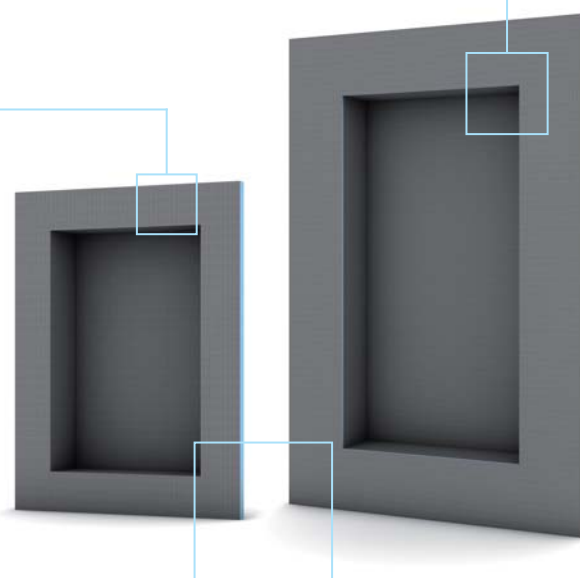

Lätt att integrera i
wedis standardsortiment

Olika storlekar

NY