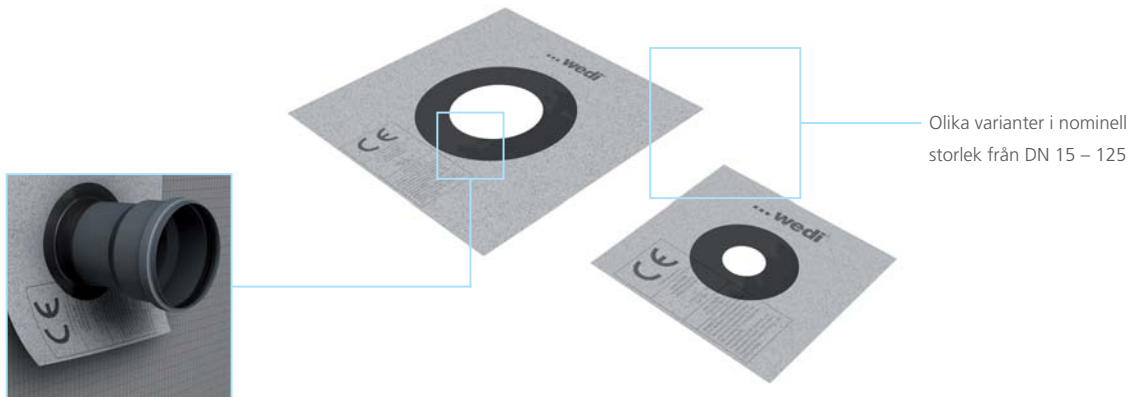

XPS-kärna 100 % vattentät

Lätt att integrera i
wedis standardsortiment

Olika storlekar

NY

wedi tätningshylsa

De elastiska rörmanschetterna belagda med fiberduk lämpar sig för tätning av rörledningar under keramiska beläggningar i dusch- och våtrum. De finns i nominella storlekarna DN 15 – 35, DN 40 – 75 samt DN 90 – 125 och kan användas till rörgenomföringar av varierande storlek samt till diverse applikationer där de alltid tätar säkert och tillförlitligt.