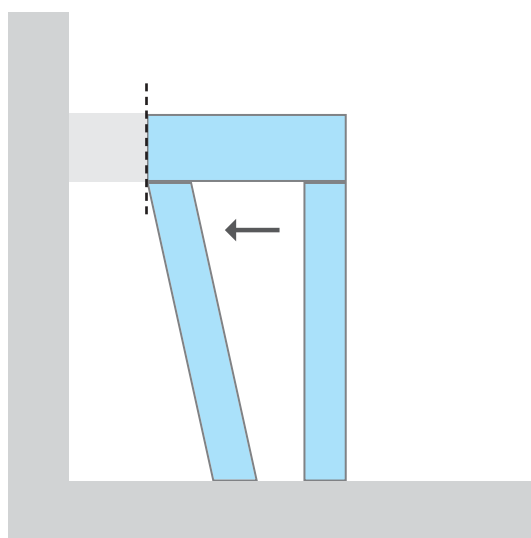

Systemuppbyggnad duschlösning med Sanoasa sittbänk

Ingående produkter

- 1 [wedi Fundo Riolito neo](#) ▪ Duschelement med linjeavlopp
- 2 [wedi Sanoasa sittbänk 1](#) ▪ sittbänk, rak
- 3 [wedi Fundo Riolito Discreto](#) ▪ Ett elegant väggavlopp, här inbyggt i sittbänkens bärande konstruktion.
- 4 [wedi byggskiva](#) ▪ både som fristående kraftig och stabil skiljevägg och för inklädnad av väggytor
- 5 [wedi Nonstep Pro](#) ▪ Ljudisoleringsmatta för ljuddämpning under wedi Fundo golvelement
- 6 [wedi kantisoleringsremсор](#) ▪ Ljudisolering och ljuddämpning för området mellan wedi Fundo golvelement och vägg
- 7 [wedi 610](#) ▪ Lim- och tätningsmassa för vattentät limning av fogar samt användning som monteringslim

Monteringsvarianter för wedi Sanoasa sittbänkar 1–3

Den smarta konstruktionen på wedi Sanoasa sittbänkar ger en otrolig frihet med hänsyn till den visuella utformningen. Både sittytan och den bärande konstruktionen kan därför placeras enligt egna önskemål och precisionsanpassas beträffande form och längd.

Underkonstruktion vridbar

Underkonstruktion kan placeras fritt

Urtag-Discreto-montering: Vid inbyggnad av Fundo Riolito Discreto väggavlopp kan fronsidan modifieras.

Sittytan kan kortas i olika djup

A Systemuppbyggnad duschlösning med Sanoasa hörnsits