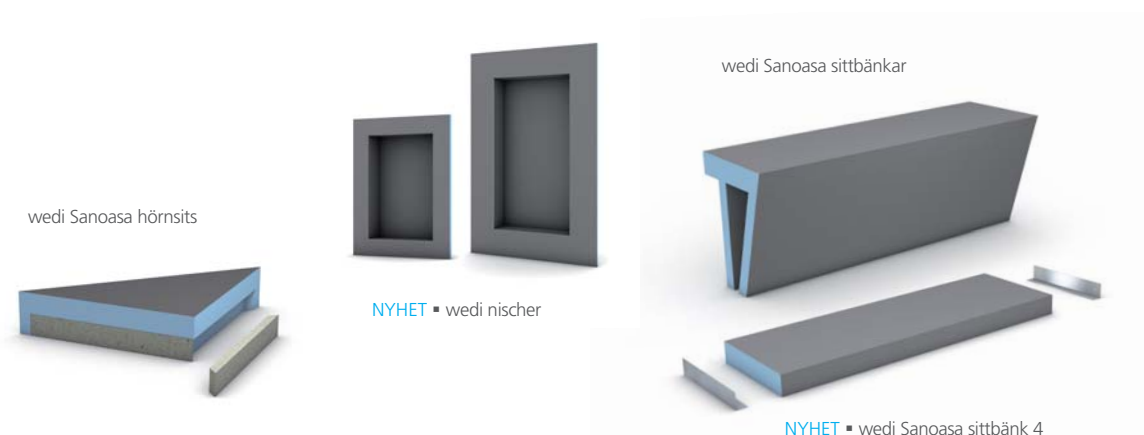

wedi bänkar och nischer

Plus tätnings- och fästmaterial

Oändliga möjligheter

Bänkar och nischer för maximal komfort

Bekväma, generösa sittytor för härlig avkoppling och kroppsvård samt rikligt med utrymme för dina kroppsvårdsprodukter – kanske är det dags att göra om det egna badrummet oas med spa? Med designade sittbänkar och nischer från wedi kan drömmen om en egen spaavdelning bli verklighet. Den eleganta utformning och moderna design som wedis innovationer erbjuder skapar en behaglig atmosfär som inbjuder till avkoppling och hjälper dig att glömma vardagsstressen. **En rad olika designalternativ kan ge badrummet en mycket personlig prägel.**

Systemuppbyggnad duschlösning med Sanoasa sittbänk

Ingående produkter

- 1 [wedi Fundo Riolito neo](#) ▪ Duschelement med linjeavlopp
- 2 [wedi Sanoasa sittbänk 1](#) ▪ sittbänk, rak
- 3 [wedi Fundo Riolito Discreto](#) ▪ Ett elegant väggavlopp, här inbyggt i sittbänkens bärande konstruktion.
- 4 [wedi byggskiva](#) ▪ både som fristående kraftig och stabil skiljevägg och för inklädnad av väggytor
- 5 [wedi Nonstep Pro](#) ▪ Ljudisoleringsmatta för ljuddämpning under wedi Fundo golvelement
- 6 [wedi kantisoleringsremсор](#) ▪ Ljudisolering och ljuddämpning för området mellan wedi Fundo golvelement och vägg
- 7 [wedi 610](#) ▪ Lim- och tätningsmassa för vattentät limning av fogar samt användning som monteringslim

Monteringsvarianter för wedi Sanoasa sittbänkar 1–3

Den smarta konstruktionen på wedi Sanoasa sittbänkar ger en otrolig frihet med hänsyn till den visuella utformningen. Både sittytan och den bärande konstruktionen kan därför placeras enligt egna önskemål och precisionsanpassas beträffande form och längd.

Underkonstruktion vridbar

Underkonstruktion kan placeras fritt

Urtag-Discreto-montering: Vid inbyggnad av Fundo Riolito Discreto väggavlopp kan fronsidan modifieras.

Sittytan kan kortas i olika djup

A Systemuppbyggnad duschlösning med Sanoasa hörnsits