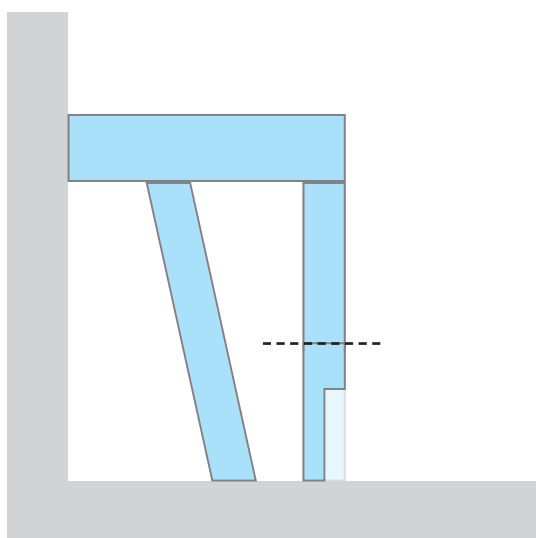

Systemuppbyggnad duschlösning med Sanoasa sittbänk

Ingående produkter

- 1 [wedi Fundo Riolito neo](#) ▪ Duschelement med linjeavlopp
- 2 [wedi Sanoasa sittbänk 1](#) ▪ sittbänk, rak
- 3 [wedi Fundo Riolito Discreto](#) ▪ Ett elegant väggavlopp, här inbyggt i sittbänkens bärande konstruktion.
- 4 [wedi byggskiva](#) ▪ både som fristående kraftig och stabil skiljevägg och för inklädnad av väggytor
- 5 [wedi Nonstep Pro](#) ▪ Ljudisoleringsmatta för ljuddämpning under wedi Fundo golvelement
- 6 [wedi kantisoleringsremсор](#) ▪ Ljudisolering och ljuddämpning för området mellan wedi Fundo golvelement och vägg
- 7 [wedi 610](#) ▪ Lim- och tätningsmassa för vattentät limning av fogar samt användning som monteringslim

Monteringsvarianter för wedi Sanoasa sittbänkar 1–3

Den smarta konstruktionen på wedi Sanoasa sittbänkar ger en otrolig frihet med hänsyn till den visuella utformningen. Både sittytan och den bärande konstruktionen kan därför placeras enligt egna önskemål och precisionsanpassas beträffande form och längd.

Underkonstruktion vridbar

Underkonstruktion kan placeras fritt

Urtag-Discreto-montering: Vid inbyggnad av Fundo Riolito Discreto väggavlopp kan fronsidan modifieras.

Sittytan kan kortas i olika djup

A Systemuppbyggnad duschlösning med Sanoasa hörnsits