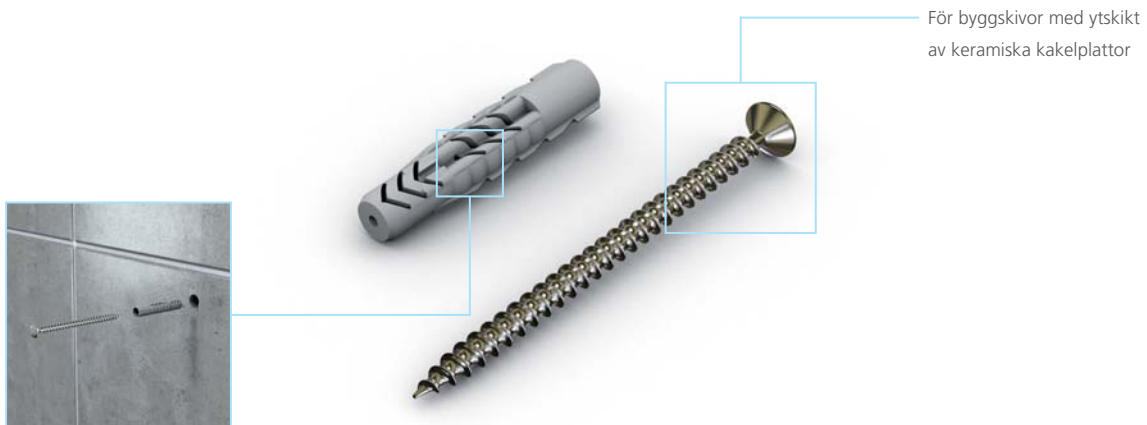

XPS-kärna 100 % vattentät

Lätt att integrera i
wedis standardsortiment

Olika storlekar

NY

wedi tätningshylsa

De elastiska rörmanschetterna belagda med fiberduk lämpar sig för tätning av rörledningar under keramiska beläggningar i dusch- och våtrum. De finns i nominella storlekarna DN 15 – 35, DN 40 – 75 samt DN 90 – 125 och kan användas till rörgenomföringar av varierande storlek samt till diverse applikationer där de alltid tätar säkert och tillförlitligt.

wedi Butyl tätningstätt – i set som tillval, med självhäftande isoleringsband

wedi Tools tätningstätt med fiberbeläggning består av polypropenväv och ett TPE-skikt försett med butylband. Den har mycket god vidhäftning och lämpar sig för säker tätning av bad- och duschkar bestående av stål- emalj, akryl eller liknande material. Som tillval tillhandahålls tätningstätt i set tillsammans med självhäftande isoleringsband som jämnar ut spänningen mellan badkar och angränsande vägg.

wedi Expanderplugg-set

Allt som behövs för fixering efter kakelsättning. Expanderplugg-set för snabb och enkel infästning av badrumstillsbehör som t ex spegel, tvål- eller handdukhållare.

wedi monteringsset