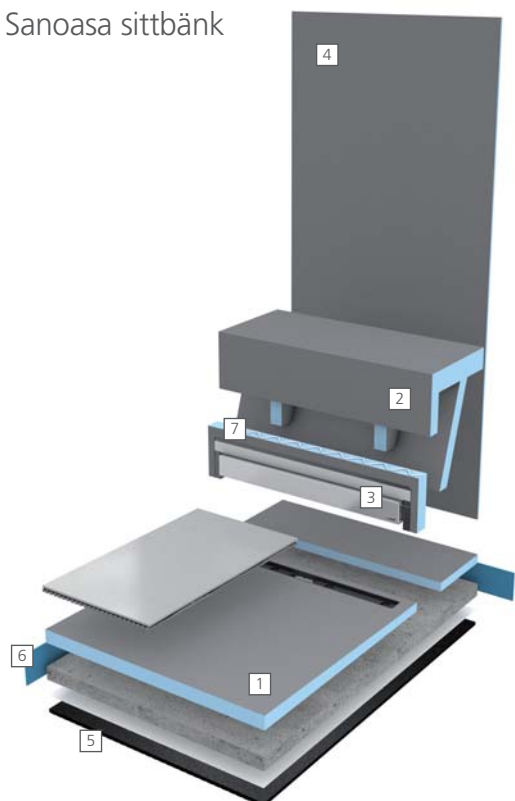

Systemuppbyggnad duschlösning med Sanoasa sittbänk

Ingående produkter

- 1 [wedi Fundo Riolito neo](#) ▪ Duschelement med linjeavlopp
- 2 [wedi Sanoasa sittbänk 1](#) ▪ sittbänk, rak
- 3 [wedi Fundo Riolito Discreto](#) ▪ Ett elegant väggavlopp, här inbyggt i sittbänkens bärande konstruktion.
- 4 [wedi byggskiva](#) ▪ både som fristående kraftig och stabil skiljevägg och för inklädnad av väggytor
- 5 [wedi Nonstep Pro](#) ▪ Ljudisoleringsmatta för ljuddämpning under wedi Fundo golvelement
- 6 [wedi kantisoleringsremсор](#) ▪ Ljudisolering och ljuddämpning för området mellan wedi Fundo golvelement och vägg
- 7 [wedi 610](#) ▪ Lim- och tätningsmassa för vattentät limning av fogar samt användning som monteringslim

Monteringsvarianter för wedi Sanoasa sittbänkar 1–3

Den smarta konstruktionen på wedi Sanoasa sittbänkar ger en otrolig frihet med hänsyn till den visuella utformningen. Både sittytan och den bärande konstruktionen kan därför placeras enligt egna önskemål och precisionsanpassas beträffande form och längd.

Underkonstruktion vridbar

Underkonstruktion kan placeras fritt

Urtag-Discreto-montering: Vid inbyggnad av Fundo Riolito Discreto väggavlopp kan fronsidan modifieras.

Sittytan kan kortas i olika djup

A Systemuppbyggnad duschlösning med Sanoasa hörnsits

wedi Sanoasa hörnsits

En liten detalj som gör stor skillnad. Hörnsitsen i minimalistisk trekantig design finns i två olika storlekar och bjuder in till en behaglig återhämtningspaus under duschen.

Hållfast:
kan belastas med
upp till 150 kg