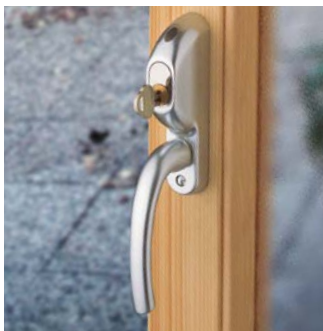

Ytterligare säkerhet med säkerhetshandtag 93S