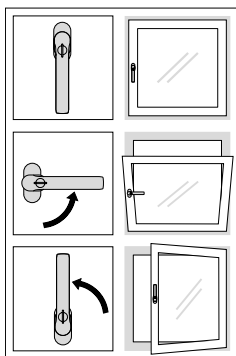

SecuTBT®-funktionen från HOPPE är en vidareutveckling av den ursprungliga TBT-tekniken (**T**ilt **B**efore **T**urn = först luta, därefter vrida). Den erbjuder ännu mer säkerhet och komfort för fönstret:

I låsställningen (0°-position) kan man låsa ett HOPPE-fönsterhandtag med SecuTBT®-funktion med en nyckel och man har därmed en ytterligare, inbrottshämmande, säkerhetsfunktion. Handtaget kan gå över till lutningsställning (90°-position) enbart efter upplåsning.

När fönsterhandtaget har vridits till lutningsställning kommer den **automatiskt** låsas i denna 90°-position, dvs. enkelt och komfortabelt, utan att du behöver använda en nyckel! Du kan också vrida det tillbaka till låsställningen utan upplåsning.

Två händer krävs för att vrida fönsterhandtaget från lutnings- till öppningsställning (180°-position): Du kan vrida fönsterhandtaget till öppningsställningen endast genom att du samtidigt vrider med nyckeln och handtaget och därmed upphäver låsningen. På detta sätt är fönsterhandtaget skyddat mot obefogad eller oavsiktlig vridning till öppningsställningen.