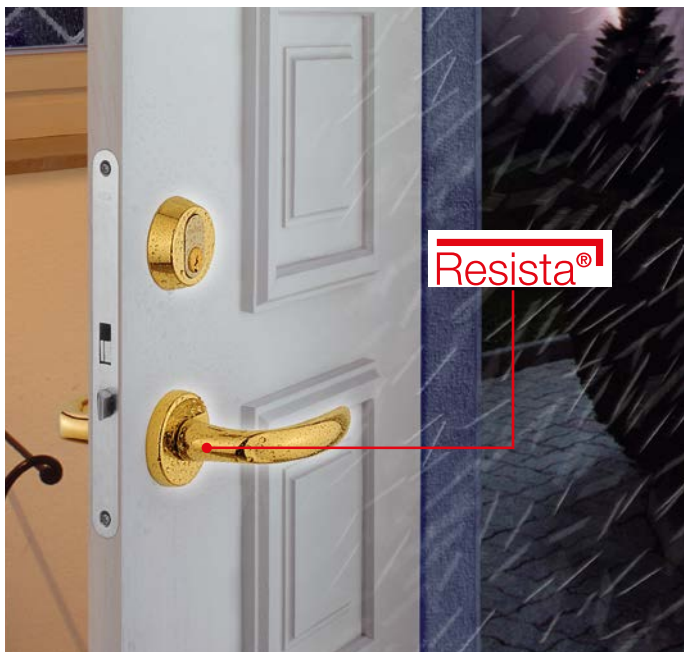

Resista® – Ytskyddsgarantin från HOPPE

Vissa produkter från HOPPE har Resista®, 10-års garanti på ytans hållbarhet

- HOPPE-produkter med Resista® är idealiska för ytterdörrar.
- HOPPE-produkter med Resista® genomgår ständiga kvalitetskontroller.
- HOPPE-produkter med Resista® uppfyller kraven i den europeiska standarden EN1670 ("Byggnadsbeslag – Korrosionsmotstånd – Krav och provning").

Skötselråd: Smuts kan lätt torkas bort med en trasa. Undvik att använda frätande rengöringsmedel eller kemikalier. Någon ytterligare behandling krävs ej.

Handtag med behör i mässing med förkromad ytbehandling, inom produktlinjerna **duravert®** och **duraplus®**, har också HOPPE Resista® ytskyddsgaranti.

För garantiförklaringar, se sidan 81.