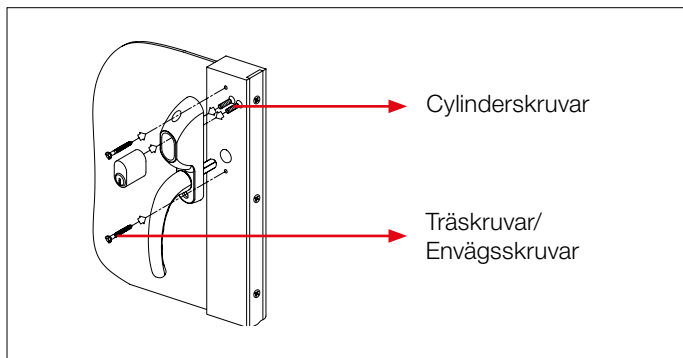

Montering av säkerhetshandtag HOPPE 93S

- Fäst cylindern, utan nyckel, i rosetten med de två medföljande cylinderskruvarna.
- För detta ta ut nyckeln.
- Montera sedan 93S i dörrbladet med de medföljande träskruvarna.
- Testa sedan handtagets funktion:
  - handtag horisontellt = öppet
  - handtag nedåt = stängd
- Om allt fungerar skall du byta ut träskruvarna mot envägsskruvar.

Godkänd enligt
SS3620:2017 –
Klass B