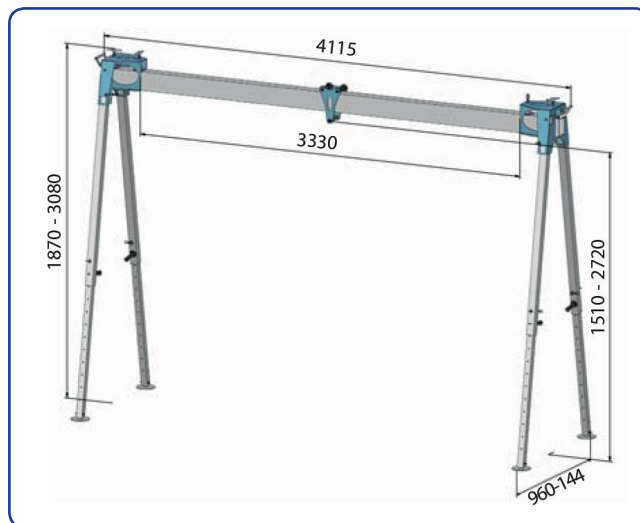

Benen kan justeras i höjdlöd vilket gör att kranen får ett stort användningsområde, exempelvis vid ojämnt underlag eller vid lastning eller lossning av en lastbil. Bockkranen har som standard fotplattor. Åkvagn för krokupphängt lyftblock ingår.

Tillbehör:

- Broms för åkvagn.
- Montagehandtag.

Bockkranen är ihopfällbar vilket underlättar vid transport

Broms för åkvagn

Montagehandtag

Måttskiss Aluminium bockkran AK-750/AK-1500

Artikel nr	Typ	Kapacitet kg	Totallängd mm	Totalhöjd mm	Egenvikt kg
238530075	AK-750	750	4115	1870-3080	85
238530150	AK-1500	1500	4115	1870-3080	105