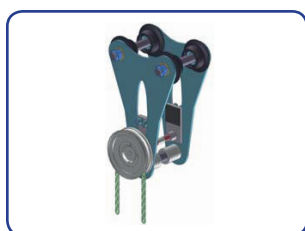

Aluminium bockkran typ AK-750/AK-1500. Finns i kapacitet 750 alternativt 1500 kg. Bockkranen är tillverkad av högkvalitativa aluminiumprofiler. Detta gör att kranen har låg egenvikt och kan ställas upp av en person.

Benen kan justeras i höjdlöd vilket gör att kranen får ett stort användningsområde, exempelvis vid ojämnt underlag eller vid lastning eller lossning av en lastbil. Bockkranen har som standard fotplattor. Åkvagn för krokupphängt lyftblock ingår.

Tillbehör:

- Broms för åkvagn.
- Montagehandtag.

Bockkranen är ihopfällbar vilket underlättar vid transport

Broms för åkvagn

Montagehandtag

Måttskiss Aluminium bockkran AK-750/AK-1500

Artikel nr	Typ	Kapacitet kg	Totallängd mm	Totalhöjd mm	Egenvikt kg
238530075	AK-750	750	4115	1870-3080	85
238530150	AK-1500	1500	4115	1870-3080	105