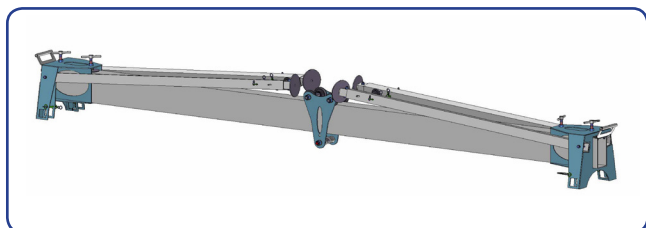

Aluminium bockkran typ AK-750/AK-1500. Finns i kapacitet 750 alternativt 1500 kg. Bockkranen är tillverkad av högkvalitativa aluminiumprofiler. Detta gör att kranen har låg egenvikt och kan ställas upp av en person.

Benen kan justeras i höjdlöd vilket gör att kranen får ett stort användningsområde, exempelvis vid ojämnt underlag eller vid lastning eller lossning av en lastbil. Bockkranen har som standard fotplattor. Åkvagn för krokupphängt lyftblock ingår.

Tillbehör:

- Broms för åkvagn.
- Montagehandtag.

Bockkranen är ihopfällbar vilket underlättar vid transport

Broms för åkvagn

Montagehandtag

Måttskiss Aluminium bockkran AK-750/AK-1500

Artikel nr	Typ	Kapacitet kg	Totallängd mm	Totalhöjd mm	Egenvikt kg
238530075	AK-750	750	4115	1870-3080	85
238530150	AK-1500	1500	4115	1870-3080	105