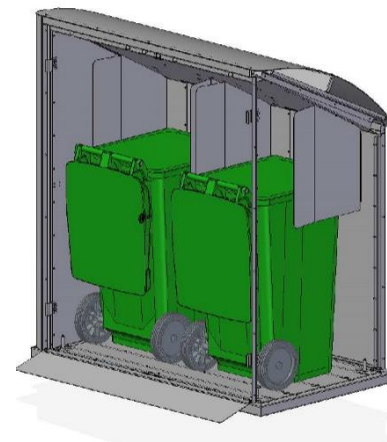

PWS Nordic AB

Part of the ESE world
www.pwsab.se

Kärlgarage

- Stålskåp, Magnelis behandlat
- 140L - 660L

Kärlgarage

Adapter set

Vill man försäkra sig om att inget avfall skall ha möjlighet att hamna sidan av kärlet när mindre kärl placeras i större skåp finns adapter set att tillgå.

370 & 240 kärl i 660 garage där används endast den bakre plåten för 240 kärlet intill 370 kärlet
370 & 140 kärl i 660 garage 1 komplett adapter set behövs för 140L kärlet intill 370 kärlet

240 & 140 i 660 garage 2st kompletta adapter set behövs 2st, 1 st till varje kärl

240 eller 140 kärl i 370 garage, 1 komplett adapter set behövs

140 kärl i 240 garage, 1 komplett adapter set behövs

Kärlgarage

Adapter set

Används när 370, 240 & 140L kärl skall användas i större skåp.
Monteras med 2 skruvar i tak samt 3 skruvar per sidoplåt