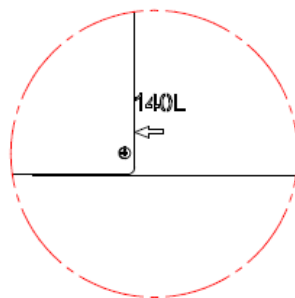

A

B

Detail A

Detail B

Alle onderdelen worden los geleverd, inclusief de schroefjes.

4	8	Tapping screw ISO 7049 - ST4.2x9.5 - C - H				
3	1	Inwerpschot L	MAG120	2.00	MGE-90-0116	
2	1	Inwerpschot R	MAG120	2.00	MGE-90-0115	
1	1	Sam inwerpschot achter			MGE-9-0030	
Item nr.	Aantal	Benaming	Materiaal	Dikte	Tek. nr / Art. nr.	Rev.
Getek.	rene	schaal	titel: Set adapterplates 140-240L for MGB ECO			
Datum	21-4-2018	1:10				
Mat.						
Gewicht		14.89 kg				
			alle maten in mm	tekening nummer	revisie	
			Proj. A3	MK-05651-00	0	
			rev. door	datum		