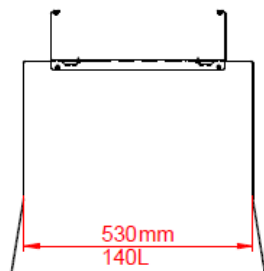

240 eller 140 kärl i 370 garage, 1 komplett adapter set behövs

140 kärl i 240 garage, 1 komplett adapter set behövs

Kärlgarage

Adapter set

Används när 370, 240 & 140L kärl skall användas i större skåp.
Monteras med 2 skruvar i tak samt 3 skruvar per sidoplåt

A

B

Detail A

Detail B

Alle onderdelen worden los geleverd, inclusief de schroefjes.

4	8	Tapping screw ISO 7049 - ST4.2x9.5 - C - H				
3	1	Inwerpschot L	MAG120	2.00	MGE-90-0116	
2	1	Inwerpschot R	MAG120	2.00	MGE-90-0115	
1	1	Sam inwerpschot achter			MGE-9-0030	
Item nr.	Aantal	Benaming	Materiaal	Dikte	Tek. nr / Art. nr.	Rev.
Getek.	rene	schaal	titel: Set adapterplates 140-240L for MGB ECO			
Datum	21-4-2018	1:10				
Mat.						
Gewicht		14.89 kg				
			alle maten in mm	tekening nummer	revisie	
			Proj. A3	MK-05651-00	0	
			rev. door	datum		