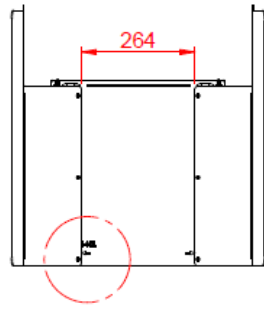

240 eller 140 kärl i 370 garage, 1 komplett adapter set behövs

140 kärl i 240 garage, 1 komplett adapter set behövs

Kärlgarage

Adapter set

Används när 370, 240 & 140L kärl skall användas i större skåp.
Monteras med 2 skruvar i tak samt 3 skruvar per sidoplåt

A

B

Detail A

Detail B

Alle onderdelen worden los geleverd, inclusief de schroefjes.

4	8	Tapping screw ISO 7049 - ST4.2x9.5 - C - H				
3	1	Inwerpschot L	MAG120	2.00	MGE-90-0116	
2	1	Inwerpschot R	MAG120	2.00	MGE-90-0115	
1	1	Sam inwerpschot achter			MGE-9-0030	
Item nr.	Aantal	Benaming	Materiaal	Dikte	Tek. nr / Art. nr.	Rev.
Getek.	rene	schaal	titel: Set adapterplates 140-240L for MGB ECO			
Datum	21-4-2018	1:10				
Mat.						
Gewicht		14.89 kg				
			alle maten in mm	tekening nummer	revisie	
			Proj. A3	MK-05651-00	0	
			rev. door	datum		