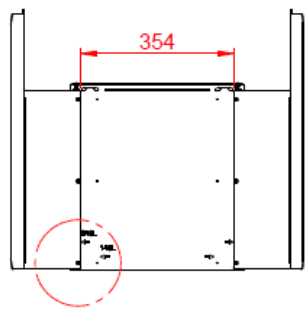

240 eller 140 kärl i 370 garage, 1 komplett adapter set behövs

140 kärl i 240 garage, 1 komplett adapter set behövs

Kärlgarage

Adapter set

Används när 370, 240 & 140L kärl skall användas i större skåp.
Monteras med 2 skruvar i tak samt 3 skruvar per sidoplåt

A

B

Detail A

Detail B

Alle onderdelen worden los geleverd, inclusief de schroefjes.

4	8	Tapping screw ISO 7049 - ST4.2x9.5 - C - H				
3	1	Inwerpschot L	MAG120	2.00	MGE-90-0116	
2	1	Inwerpschot R	MAG120	2.00	MGE-90-0115	
1	1	Sam inwerpschot achter			MGE-9-0030	
Item nr.	Aantal	Benaming	Materiaal	Dikte	Tek. nr / Art. nr.	Rev.
Getek.	rene	schaal	titel: Set adapterplates 140-240L for MGB ECO			
Datum	21-4-2018	1:10				
Mat.						
Gewicht		14.89 kg				
			alle maten in mm	tekening nummer	revisie	
			Proj. A3	MK-05651-00	0	
			rev. door	datum		