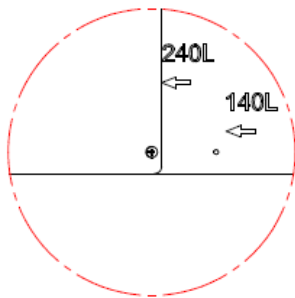

A

B

Detail A

Detail B

Alle onderdelen worden los geleverd, inclusief de schroefjes.

4	8	Tapping screw ISO 7049 - ST4.2x9.5 - C - H				
3	1	Inwerpschot L	MAG120	2.00	MGE-90-0116	
2	1	Inwerpschot R	MAG120	2.00	MGE-90-0115	
1	1	Sam inwerpschot achter			MGE-9-0030	
Item nr.	Aantal	Benaming	Materiaal	Dikte	Tek. nr / Art. nr.	Rev.
Getek.	rene	schaal	titel: Set adapterplates 140-240L for MGB ECO			
Datum	21-4-2018	1:10				
Mat.						
Gewicht		14.89 kg				
			alle maten in mm	tekening nummer	revisie	
			Proj. A3	MK-05651-00	0	
			rev. door	datum		