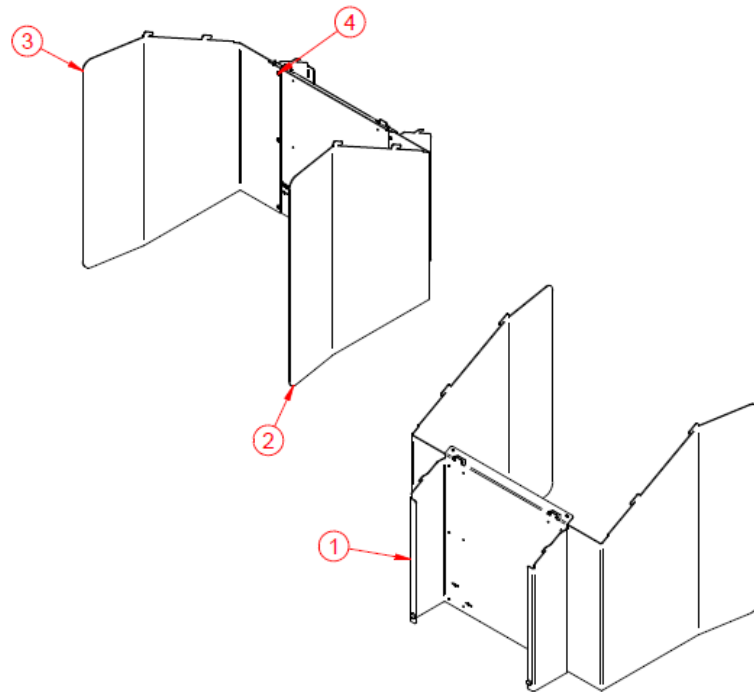

A

B

Detail A

Detail B

Alle onderdelen worden los geleverd, inclusief de schroefjes.

4	8	Tapping screw ISO 7049 - ST4.2x9.5 - C - H				
3	1	Inwerpschot L	MAG120	2.00	MGE-90-0116	
2	1	Inwerpschot R	MAG120	2.00	MGE-90-0115	
1	1	Sam inwerpschot achter			MGE-9-0030	
Item nr.	Aantal	Benaming	Materiaal	Dikte	Tek. nr / Art. nr.	Rev.
Getek.	rene	schaal	titel: Set adapterplates 140-240L for MGB ECO			
Datum	21-4-2018	1:10				
Mat.						
Gewicht		14.89 kg				
			alle maten in mm	tekening nummer	revisie	
			Proj. A3	MK-05651-00	0	
			rev. door	datum		