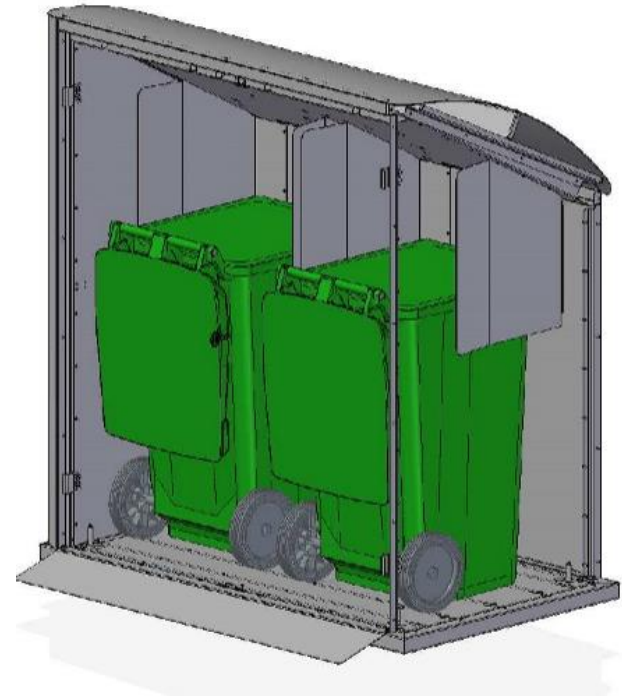

PWS Nordic AB

Part of the ESE world
www.pwsab.se

Kärlgarage

- Stålskåp, Magnelis behandlat
- 140L - 660L

Kärlgarage

Adapter set

Vill man försäkra sig om att inget avfall skall ha möjlighet att hamna sidan av kärlet när mindre kärl placeras i större skåp finns adapter set att tillgå.

370 & 240 kärl i 660 garage där används endast den bakre plåten för 240 kärlet intill 370 kärlet
370 & 140 kärl i 660 garage 1 komplett adapter set behövs för 140L kärlet intill 370 kärlet

240 & 140 i 660 garage 2st kompletta adapter set behövs 2st, 1 st till varje kärl

240 eller 140 kärl i 370 garage, 1 komplett adapter set behövs

140 kärl i 240 garage, 1 komplett adapter set behövs

Kärlgarage

Adapter set

Används när 370, 240 & 140L kärl skall användas i större skåp.
Monteras med 2 skruvar i tak samt 3 skruvar per sidoplåt

A

B

Detail A

Detail B

Alle onderdelen worden los geleverd, inclusief de schroefjes.

4	8	Tapping screw ISO 7049 - ST4.2x9.5 - C - H				
3	1	Inwerpschot L	MAG120	2.00	MGE-90-0116	
2	1	Inwerpschot R	MAG120	2.00	MGE-90-0115	
1	1	Sam inwerpschot achter			MGE-9-0030	
Item nr.	Aantal	Benaming	Materiaal	Dikte	Tek. nr / Art. nr.	Rev.
Getek.	rene	schaal	titel: Set adapterplates 140-240L for MGB ECO			
Datum	21-4-2018	1:10				
Mat.						
Gewicht		14.89 kg				
			alle maten in mm	tekening nummer	revisie	
			Proj. A3	MK-05651-00	0	
			rev. door	datum		