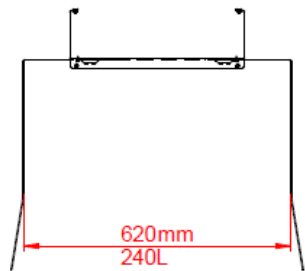

A

B

Detail A

Detail B

Alle onderdelen worden los geleverd, inclusief de schroefjes.

4	8	Tapping screw ISO 7049 - ST4.2x9.5 - C - H				
3	1	Inwerpschot L	MAG120	2.00	MGE-90-0116	
2	1	Inwerpschot R	MAG120	2.00	MGE-90-0115	
1	1	Sam inwerpschot achter			MGE-9-0030	
Item nr.	Aantal	Benaming	Materiaal	Dikte	Tek. nr / Art. nr.	Rev.
Getek.	rene	schaal	titel: Set adapterplates 140-240L for MGB ECO			
Datum	21-4-2018	1:10				
Mat.						
Gewicht		14.89 kg				
			alle maten in mm	tekening nummer	revisie	
			Proj. A3	MK-05651-00	0	
			rev. door	datum		