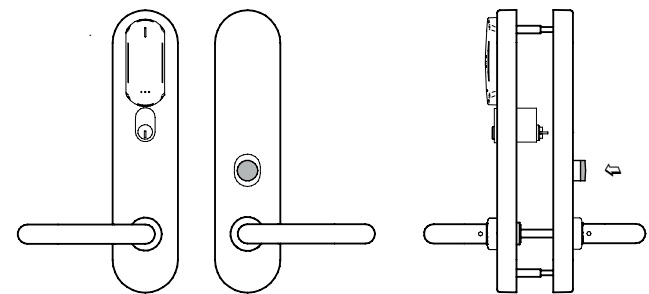

MODELLER:**MODELL 50:**

- 2 handtag. Valfri modell.

**MODELL 55:**

- 2 handtag, valfri modell.
- Cylinderurtag på utsidan.
- Vred på insidan.

**MODELL 51:**

- 2 handtag. Valfri modell.
- Vred på insidan.

**MODELL 56:**

- 2 handtag. Valfri modell.
- Elektronisk "Stör ej" (Ej för "self-programmable").

**MODELL 54:**

- 2 handtag. Valfri modell.
- Cylinderurtag på utsidan.

**MODELL 57:**

- 2 handtag. Valfri modell.
- Cylinderurtag på utsidan.
- Elektronisk "Stör ej" (Ej för "self-programmable").