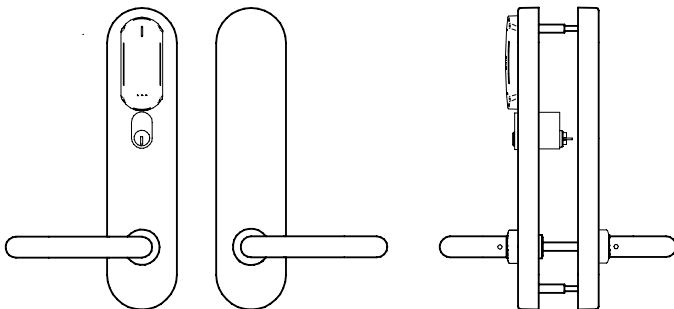

MODELLER:**MODELL 50:**

- 2 handtag. Valfri modell.

**MODELL 55:**

- 2 handtag, valfri modell.
- Cylinderurtag på utsidan.
- Vred på insidan.

**MODELL 51:**

- 2 handtag. Valfri modell.
- Vred på insidan.

**MODELL 56:**

- 2 handtag. Valfri modell.
- Elektronisk "Stör ej" (Ej för "self-programmable").

**MODELL 54:**

- 2 handtag. Valfri modell.
- Cylinderurtag på utsidan.

**MODELL 57:**

- 2 handtag. Valfri modell.
- Cylinderurtag på utsidan.
- Elektronisk "Stör ej" (Ej för "self-programmable").