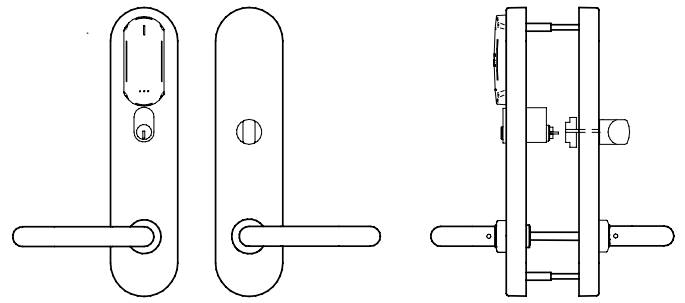

Handtag;

Kompatibla handtag:*	U, L, W, H, S, B, P, J, T, Y, O, N, G, K, I, 2, 3, 4, 7, 5
High Traffic:	• (Tillval)

* Alla handtag är inte tillgängliga i alla ytbehandlingar.

Låsstandard för denna enhet:

Euro-DIN:	—
ANSI:	—
Skandinavisk:	•

MODELLER:**MODELL 50:**

- 2 handtag. Valfri modell.

**MODELL 55:**

- 2 handtag, valfri modell.
- Cylinderurtag på utsidan.
- Vred på insidan.

**MODELL 51:**

- 2 handtag. Valfri modell.
- Vred på insidan.

**MODELL 56:**