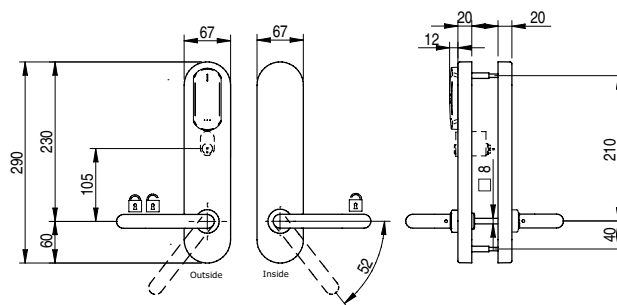

TEKNISK SPECIFIKATION:

Läsardimensioner (H x B x D):	290,0 x 67,0 x 20,0 mm
Vikt:	2,5 kg
Handtagsrotation:	52°
Dörrtjocklek	32 mm - 120 mm
Distans Skandinavisk oval cylinder:	105 Cylinder (Utsida) och 105 vred (insida)
Fyrkantig tryckespinne:	8mm, 8mm split
Strömförsörjning	3 LR03 batterier (AAA storlek) (option; lithium FR03)
Antal öppningar	40,000 - 60,000 (beroende på lästeknik)
Maximalt antal logghändelser:	2 000 (SVN offline) 1 625 (SVN BLUEnet) 1 280 (SALTO KS)
Temperaturområde Utsida;	-35 °C / +60 °C kondensfritt
Temperaturområde Insida:	-5 °C / +50 °C kondensfritt (option -35°C / +60°C)
IP Klassning:	IP53 (option E5 - IP pågå)
Certifiikat:	CE, FCC/IC, RCM, EN 179, EN 1634-1 (Ei30, Ei60), EN16867 47-B24D00*, EN16867 47_b24D11**

* Pågå 47-B24D01

** Pågå 47-B24D12

LÄSTEKNIKER

SALTO JustIN Mobile¹:	•
NXP MIFARE²:	•
HID³:	—
LEGIC⁴:	—

¹ Mobile Key Bluetooth och Near Field Communication (NFC)

² MIFARE® DESFire® EV1/EV2/ EV3, MIFARE® Plus, MIFARE® Ultralight C, MIFARE® Classic.

³ iCLASS®, Seos®.

⁴ Legic Prime, Legic Advant.

ÖVRIGA TEKNOLOGIER:

SALTO Native Bluetooth LE trådlös kommunikation:	•
Hardware Secure Element (HSE):	•

TEKNISK RITNING:

PLATTFORMAR:

SALTO Space:

ROM	—
SVN data-on-card	•
Trådlös (SALTO RFnet)	—
Trådlös (SALTO BLUEnet)	•
SVN-Flex	•

SALTO KS:

Trådlös (SALTO RFnet):	•
Trådlös (SALTO BLUEnet):	•

ALTERNATIV:

Färg på läsarhuvud:

Svart:	•
Vit:	•

Ytbehandling:

IM Matt rostfritt stål:	•
IP Polerat rostfritt stål:	•
PP PVD polerad mässing:	•
PM PVD matt polerad mässing:	•
NE Svart krom:	•
DB Dark Bronze:	•
BC BioCote anti-microbial:	•

Handtag;

Kompatibla handtag:*	U, L, W, H, S, B, P, J, T, Y, O, N, G, K, I, 2, 3, 4, 7, 5
High Traffic:	• (Tillval)

* Alla handtag är inte tillgängliga i alla ytbehandlingar.

Låsstandard för denna enhet:

Euro-DIN:	—
ANSI:	—
Skandinavisk:	•