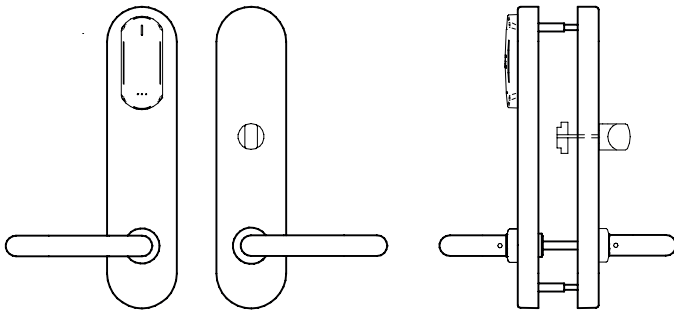

MODELLER:**MODELL 50:**

- 2 handtag. Valfri modell.

**MODELL 55:**

- 2 handtag, valfri modell.
- Cylinderurtag på utsidan.
- Vred på insidan.

**MODELL 51:**

- 2 handtag. Valfri modell.
- Vred på insidan.

**MODELL 56:**

- 2 handtag. Valfri modell.
- Elektronisk "Stör ej" (Ej för "self-programmable").

**MODELL 54:**

- 2 handtag. Valfri modell.
- Cylinderurtag på utsidan.

**MODELL 57:**

- 2 handtag. Valfri modell.
- Cylinderurtag på utsidan.
- Elektronisk "Stör ej" (Ej för "self-programmable").