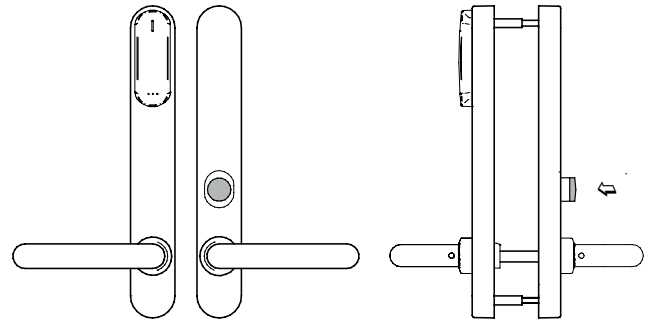

Euro-DIN:	—
ANSI:	—
Skandinavisk:	•

**MODELLER:****MODELL 50:**

- 2 handtag. Valfri modell.

**MODELL 55:**

- 2 handtag, valfri modell.
- Cylinderurtag på utsidan.
- Vred på insidan.

**MODELL 51:**

- 2 handtag. Valfri modell.
- Vred på insidan.

**MODELL 56:**

- 2 handtag. Valfri modell.
- Elektronisk "Stör ej" (Ej för "self-programmable").

**MODELL 54:**

- 2 handtag. Valfri modell.
- Cylinderurtag på utsidan.

**MODELL 57:**

- 2 handtag. Valfri modell.
- Cylinderurtag på utsidan.
- Elektronisk "Stör ej" (Ej för "self-programmable").