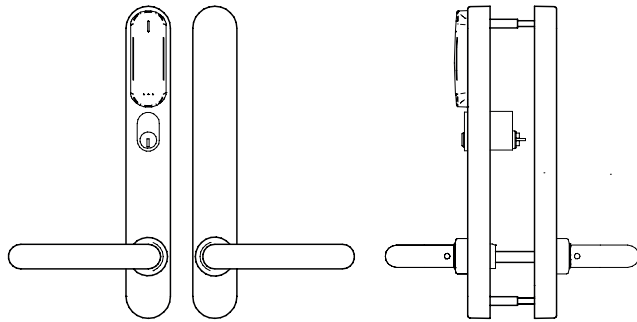

Euro-DIN:	—
ANSI:	—
Skandinavisk:	•

**MODELLER:****MODELL 50:**

- 2 handtag. Valfri modell.

**MODELL 55:**

- 2 handtag, valfri modell.
- Cylinderurtag på utsidan.
- Vred på insidan.

**MODELL 51:**

- 2 handtag. Valfri modell.
- Vred på insidan.

**MODELL 56:**

- 2 handtag. Valfri modell.
- Elektronisk "Stör ej" (Ej för "self-programmable").

**MODELL 54:**

- 2 handtag. Valfri modell.
- Cylinderurtag på utsidan.

**MODELL 57:**

- 2 handtag. Valfri modell.
- Cylinderurtag på utsidan.
- Elektronisk "Stör ej" (Ej för "self-programmable").