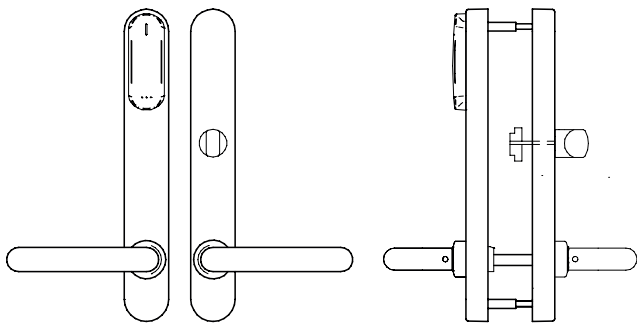

Euro-DIN:	—
ANSI:	—
Skandinavisk:	•

**MODELLER:****MODELL 50:**

- 2 handtag. Valfri modell.

**MODELL 55:**

- 2 handtag, valfri modell.
- Cylinderurtag på utsidan.
- Vred på insidan.

**MODELL 51:**

- 2 handtag. Valfri modell.
- Vred på insidan.

**MODELL 56:**

- 2 handtag. Valfri modell.
- Elektronisk "Stör ej" (Ej för "self-programmable").

**MODELL 54:**

- 2 handtag. Valfri modell.
- Cylinderurtag på utsidan.

**MODELL 57:**

- 2 handtag. Valfri modell.
- Cylinderurtag på utsidan.
- Elektronisk "Stör ej" (Ej för "self-programmable").