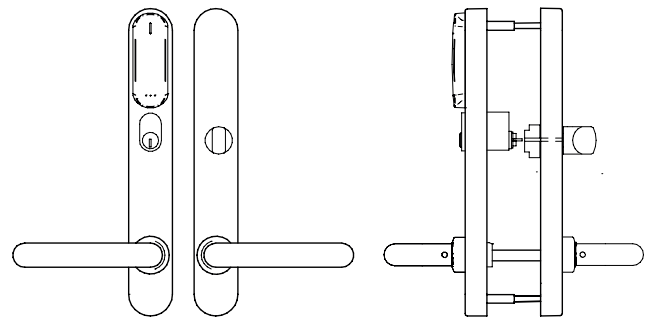

Euro-DIN:	—
ANSI:	—
Skandinavisk:	•

**MODELLER:****MODELL 50:**

- 2 handtag. Valfri modell.

**MODELL 55:**

- 2 handtag, valfri modell.
- Cylinderurtag på utsidan.
- Vred på insidan.

**MODELL 51:**

- 2 handtag. Valfri modell.
- Vred på insidan.