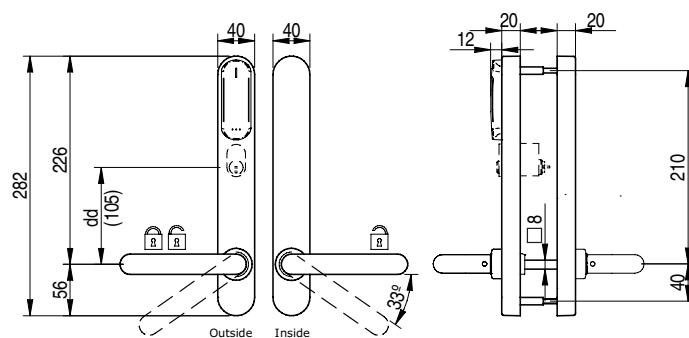

TEKNISK DATA:

Läsardimensioner (H x B x D):	282,0 x 40,0 x 20,0 mm
Vikt:	1,5 kg
Handtagsrotation:	33°
Dörrtjocklek	32 mm - 120 mm
Distans Skandinavisk oval cylinder:	105 Cylinder (Utsida) och 105 vred (insida)
Fyrkantig tryckespinne:	8mm, 8mm split
Strömförsörjning	3 LR03 batterier (AAA storlek) (option; lithium FR03)
Antal öppningar	40,000 - 60,000 (beroende på lästeknik)
Maximalt antal logghändelser:	2 000 (SVN offline) 1 625 (SVN BLUEnet) 1 280 (SALTO KS)
Temperaturområde Utsida;	-35 °C / +60 °C kondensfritt
Temperaturområde Insida:	-5 °C / +50 °C kondensfritt (option -35°C / +60°C)
IP Klassning:	IP53 (option E5 - IP pågåår)
Certifikat:	CE, FCC/IC, RCM, EN 179, EN 1634-1 (Ei30, Ei60), EN16867 47-B24D00*, EN16867 47_b24D11**

* Pågåår 47-B24D01

** Pågåår 47-B24D12

LÄSTEKNIKER

SALTO JustIN Mobile¹:	•
NXP MIFARE²:	•
HID³:	—
LEGIC⁴:	—

¹ Mobile Key Bluetooth och Near Field Communication (NFC)

² MIFARE® DESFire® EV1/EV2/ EV3, MIFARE® Plus, MIFARE® Ultralight C, MIFARE® Classic.

³ iCLASS®, Seos®.

⁴ Legic Prime, Legic Advant.

ÖVRIGA TEKNOLOGIER:

SALTO Native Bluetooth LE trådlös kommunikation:	•
Hardware Secure Element (HSE):	•

TEKNISK RITNING:

PLATTFORMAR:

SALTO Space:

ROM	—
SVN data-on-card	•
Trådlös (SALTO RFnet)	—
Trådlös (SALTO BLUEnet)	•
SVN-Flex	•

SALTO KS:

Trådlös (SALTO RFnet):	•
Trådlös (SALTO BLUEnet):	•

ALTERNATIV:

Färg på läsarhuvud:

Svart:	•
Vit:	•

Ytbehandling:

IM Matt rostfritt stål:	•
IP Polerat rostfritt stål:	•
PP PVD polerad mässing:	•
PM PVD matt polerad mässing:	•
NE Svart krom:	•
DB Dark Bronze:	•
BC BioCote anti-microbial:	•

Handtag:

Kompatibla handtag:*	U, L, W, H, S, B, P, J, T, Y, O, N, G, K, I, 2, 3, 4, 7, 5
High Traffic:	• (Tillval)

* Alla handtag är inte tillgängliga i alla ytbehandlingar.

Låsstandard för denna enhet:

Euro-DIN:	—
ANSI:	—
Skandinavisk:	•