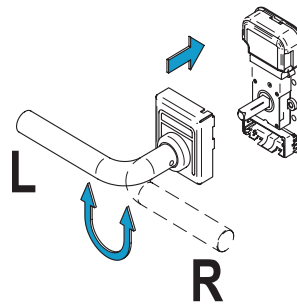

VÄNDBART TRYCKE

SALTO PLATTFORMAR:

	S¹	KS²	H³
SVN data-on-card	•	—	•
JustIN Mobile	•	•	•
BLUEnet Wireless	•⁴	•	•
Apple Wallet	—	—	•

¹ SALTO Space. Nätverksbaserad passerkontrollplattform

² SALTO KS. Molnbaserad passerkontrollplattform

³ SALTO Homelok. Molnbaserad passerkontrollplattform

⁴ RFnet Wireless versioner är inte kompatibla

ALTERNATIV:

Färg på läsare:

Svart:	•
Vit:	•

Ytbehandling:

IM Matt rostfritt stål - BHMA630 US32D	•
IP Polerat rostfrill stål - BHMA629 US32	—
PM PVD Matt mässing - BHMA732 US4	•
PP PVD Polerad mässing - BHMA729 US3	—
NE Svart krom - BHMA685	—
DB PVD Mörk brons - US10B	—
BC BioCote anti-microbiell	•

Trycken:

Kompatibla trycken	E, L, S, T, U, W