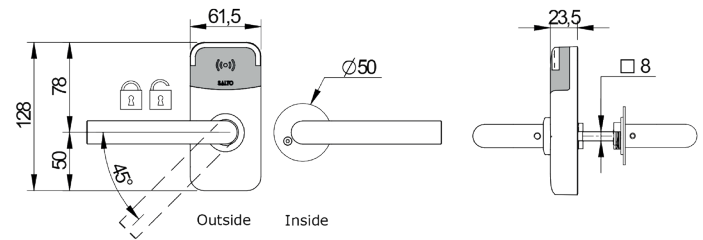

TEKNISK DATA:

Läsardimensioner (H x W x D):	128,0 x 61,5 x 23,5 mm
Vikt	0,5 kg
Tryckesrotation:	Max. 45°
Dörrtjocklek:	35 mm - 100 mm
Fyrkantig tryckespinne:	8 mm
Strömförsörjning:	3 AAA batterier (LR03 1,5V)
Antal öppningar:	40,000
Maximalt antal logghändelser:	2 250 (SVN offline) 1 850 (SVN BLUEnet) 1 450 (SALTO KS)
Temperaturområde (utan kondens):	+5 °C / +60 °C.
IP klassning:	Ej lämplig för utomhusbruk. Upp till max. 80% fuktighet utan kondens.
Certifikat:	CE, UKCA, ACMA, EAC, IMDA, NCC, BIS, Ú-Certificate, EN 1634-1 EI 60

ÖPPNINGSSÄTT:

Standard:	•
Kontorsfunktion:	•
Tidstyrd kontorsfunktion:	•
Automatisk öppning:	•
Automatisk öppning + kontorsfunk.	•
Toggle:	•
Tidstyrd Toggle:	•
Amok:	—
Återinrymning:	•

IT TEKNOLOGIER:

JustIN Mobile Credentials¹:	•
NXP MIFARE^{®2}:	•

¹ Bluetooth Digital Key och Near Field Communication (NFC) capability.
² MIFARE® DESFire® EV1/EV2/ EV3, MIFARE® Plus, MIFARE® Ultralight C, MIFARE® Classic.

TEKNISK RITNING: