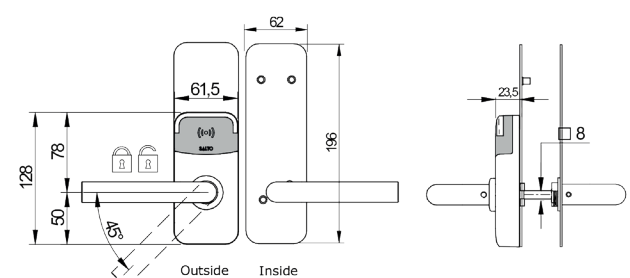

Sx370:
2 trycken av valfri modell.
Fast täckplåt på utsida och insida.