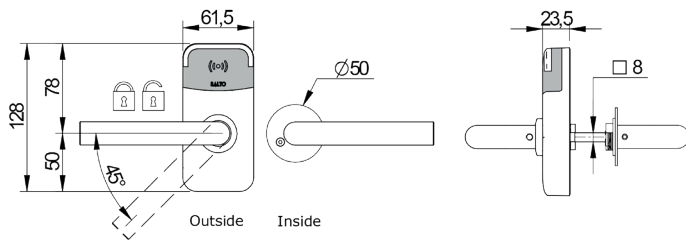

MODELLER:

Sx350:
2 trycken av valfri modell.
2 trycken av valfri modell.