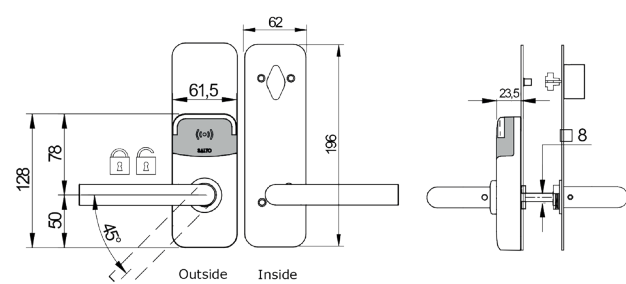

Sx371:
2 trycken av valfri modell.
Fast täckplåt på utsida och insida. Vred på insida.