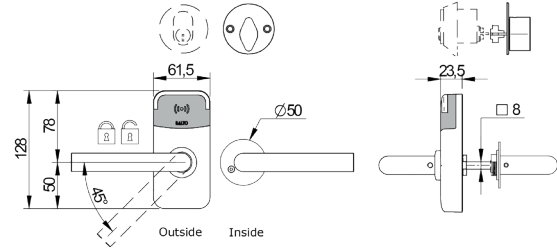

**Trycken:**

Kompatibla trycken	E, L, S, T, U, W
--------------------	------------------

**MODELLER:**

**Sx350:**  
2 trycken av valfri modell.  
2 trycken av valfri modell.

**Sx351:**  
2 trycken av valfri modell.  
Vred på insida.

**Sx354:**  
2 trycken av valfri modell.  
Täckplåt på insida.  
• För mekanisk nöddöppning.

**Sx360:**  
2 trycken av valfri modell.  
Fast täckplåt på utsida och lös på insida.

**Sx361:**  
2 trycken av valfri modell.  
Fast täckplåt på utsida. Vred på insida.