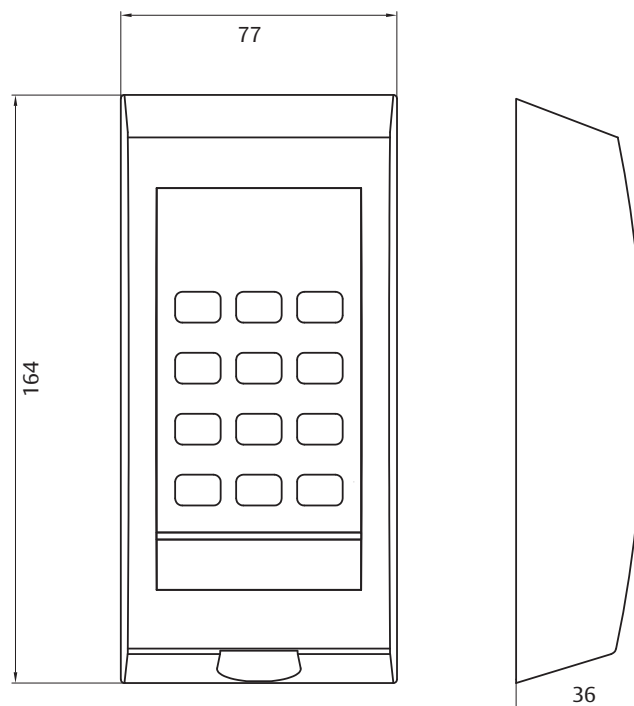

IR kodlås

Indikeringar

- Programmeringsläge
- Programmering godkänd
- Programmering ej godkänd
- Felslagsblockering
- Olåst
- "Tangenttryck"

Material

- Gjuten zinkreglering med vit eller svart pulverlack som standard
- Rostfria tryckknappar
- Gjuten bottenplatta

Data

- Matningsspänning: 12–24 V AC/DC
- Maximal strömförbrukning: 240IR = 110 mA
- Utgång, fri reläslutning: max 24 V/1A

Tillbehör

- RST35/90 Regnskydd
- 6170RS Regnskydd
- TMV01 Tillgänglighetsfäste

Övrigt

- Sju IR-kanaler
- Två 4- eller 6-siffriga koder
- Kod 5 och 6 kan gemensamt blockeras via t.ex. kopplingsur
- Felslagsblockering
- Automatisk nedbrytning av öppningstiden
- Uppfyller kraven för IP54
- Låsbar kapsling
- Belyst knappsats

Artikelnummer

- 240IR Vit S532 300 167
- 240IR Svart S532 300 164
- IR Testsändare S531 250 184
- 120IR-IR-mottagare för komplettering av befintligt kodlås S531 200 185

ASSA ABLOY Opening Solutions Sweden
P.O. Box 371
SE-631 05 Eskilstuna
Sweden

Phone +46 (0)16 17 70 00
Fax +46 (0)16 17 70 49

Customer support:
Phone intl. +46 (0)16 17 71 00
Phone nat. 0771-640 640
Fax +46 (0)16 17 73 72
e-mail: helpdesk.se.openingsolutions@assaabloy.com
www.assaabloyopeningsolutions.se

CE-kontrollerad och godkänd