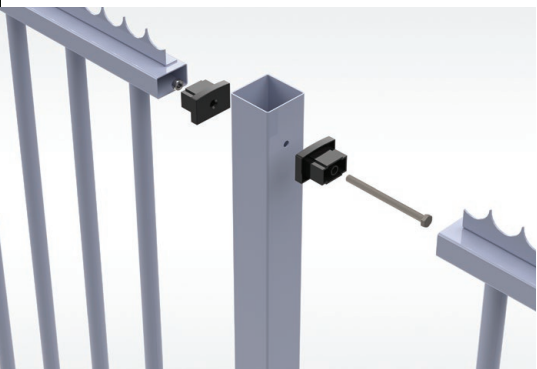

DEMEX

SÄTT GRÄNSER

DEMEX PALISSADSTAKET

DEMEX PALISSADSTAKET

PALISSADSTAKET

Demex palissadstaket inger både ett modernt och ett stabilt intryck vilket förebådar hög säkerhet.

Enkelt monterade paneler som höjer säkerheten kring fastigheten samt imponerar med den estetiskt tilltalande designen. Vårt unika utbud av palissadstaket håller sin form och elegans under lång tid, och erbjuds i flera höjder och valfri kulör.

SHORELINE GUARD

Stående profiler: Ø 25 mm
Liggande profiler: 50x30 mm
Panelbredd: 3000 mm
Panelhöjd: 500-2400 mm

HARBOR GUARD

Stående profiler: 20x20 mm
Liggande profiler: 50x30 mm
Panelbredd: 3000 mm
Panelhöjd: 500-2400 mm

PORTUGAL GUARD

PALISSADSTAKET

Portugal Guard inger ett både estetiskt och stabilt intryck vilket förebådar hög säkerhet. Det består av en panel av stående och liggande profiler. Kan fås med rak eller bågformad topp och med eller utan spets.

Portugal Guard har kraftiga profiler som hjälper stängslet hålla formen. Detta ger en användarvänlig uppsättning. Paneler lämpar sig även bra för montering i ojämna terrängförhållanden tack vare sina justerbara paneler.