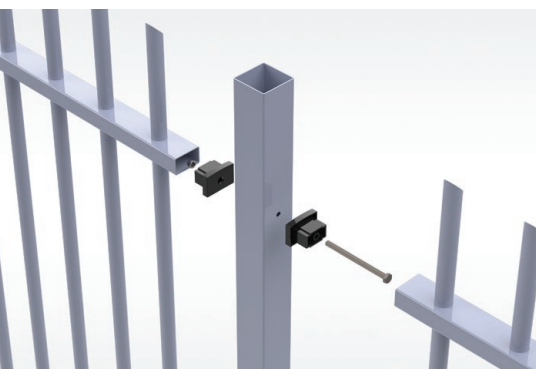

DEMEX

SÄTT GRÄNSER

DEMEX PALISSADSTAKET

DEMEX PALISSADSTAKET

PALISSADSTAKET

Demex palissadstaket inger både ett modernt och ett stabilt intryck vilket förebådar hög säkerhet.

Enkelt monterade paneler som höjer säkerheten kring fastigheten samt imponerar med den estetiskt tilltalande designen. Vårt unika utbud av palissadstaket håller sin form och elegans under lång tid, och erbjuds i flera höjder och valfri kulör.

Palissadstaket kan levereras i alla kulörer (alltid varmförzinkat som förbehandling).

De vanligaste är paneler:

- Galvaniserad (FZV)
- Mörkgrön (MG)
- Olivgrön (OG)
- Svart (SV)

IBERIA GUARD

Stående profiler: 20x20 mm
Liggande profiler: 50x30 mm
Panelbredd: 3000 mm
Panelhöjd: 500-2400 mm

SHORELINE GUARD

Stående profiler: Ø 25 mm
Liggande profiler: 50x30 mm
Panelbredd: 3000 mm
Panelhöjd: 500-2400 mm

HARBOR GUARD

Stående profiler: 20x20 mm
Liggande profiler: 50x30 mm
Panelbredd: 3000 mm
Panelhöjd: 500-2400 mm

PORTUGAL GUARD

PALISSADSTAKET

Portugal Guard inger ett både estetiskt och stabilt intryck vilket förebådar hög säkerhet. Det består av en panel av stående och liggande profiler. Kan fås med rak eller bågformad topp och med eller utan spets.