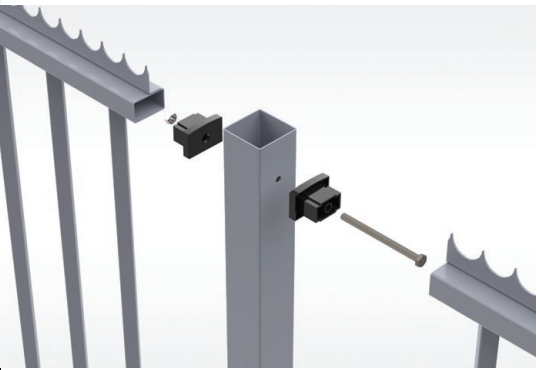

IBERIA GUARD

Stående profiler: 20x20 mm
Liggande profiler: 50x30 mm
Panelbredd: 3000 mm
Panelhöjd: 500-2400 mm