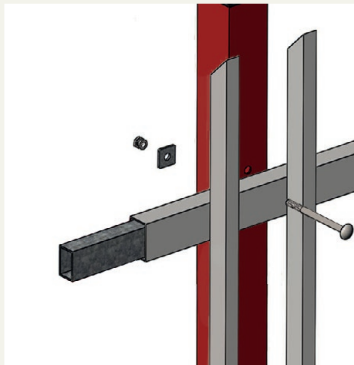

Fästdetaljer

Staketpanelen fästes mot stolpen med 2 st genomgående bultar. Muttern till denna bulten är en brytmutter detta för att det inte ska gå att skruva av panelen.

Staketpanelen skarvas löpande med 2st skarvrör som går inne i liggarna denna fästes med popnit eller självgående skruv.

Användningsområden

INDUSTRI

OFFENTLIGA ANLÄGGNINGAR

PORTUGAL GUARD MONTERINGSANVISNING

Portugal Guard är ett stängselsystem som håller sin form och ger ett professionellt intryck. Systemet består av stående profiler svetsade på liggande profiler, stolpar samt fästdetaljer och kan kompletteras med grindsystem av samma fyllning.

Två standardmetoder:

2x hål $\text{Ø}8,5\text{mm}$
2x komplett m8 x 110 Vagnsbult

2x hål $\text{Ø}4,2\text{mm}$
2x popnit

2 extra kompletta bultar/hörn
2st lock 50x30

Paneler lämpar sig även bra för montering i ojämna terrängförhållanden tack vare sina justerbara paneler.