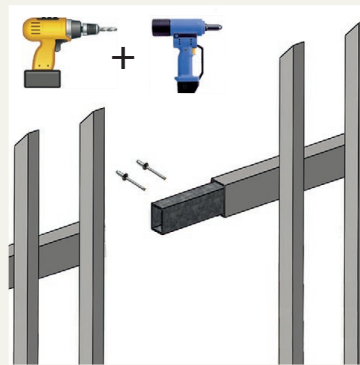

Stående profiler: 30x20 mm fyrkantsprofiler

Liggande profiler: 50x30 mm fyrkantsprofiler

Panellängd: 3000 mm

Panelhöjd: 500-2400 mm (ytterligare höjder på förfrågan).

Portugal Guard Stolpar

Förmånligt alternativ med 60x60. Fyrkantstolparna är försedda med förborrade hål som monteringshjälp. Monteringen av Portugal Guard Paneler är därför mycket enkel. På så vis är ett snabbt och rationellt arbetssätt möjligt. (Stolplock av hård PVC).

Fästdetaljer

Staketpanelen fästes mot stolpen med 2 st genomgående bultar. Muttern till denna bulten är en brytmutter detta för att det inte ska gå att skruva av panelen.

Staketpanelen skarvas löpande med 2st skarvrör som går inne i liggarna denna fästes med popnit eller självgående skruv.

Användningsområden

INDUSTRI

OFFENTLIGA ANLÄGGNINGAR

PORTUGAL GUARD MONTERINGSANVISNING

Portugal Guard är ett stängselsystem som håller sin form och ger ett professionellt intryck. Systemet består av stående profiler svetsade på liggande profiler, stolpar samt fästdetaljer och kan kompletteras med grindsystem av samma fyllning.

Två standardmetoder:

2x hål $\text{Ø}8,5\text{mm}$
2x komplett m8 x 110 Vagnsbult

2x hål $\text{Ø}4,2\text{mm}$
2x popnit

2 extra kompletta bultar/hörn
2st lock 50x30

Paneler lämpar sig även bra för montering i ojämna terrängförhållanden tack vare sina justerbara paneler.