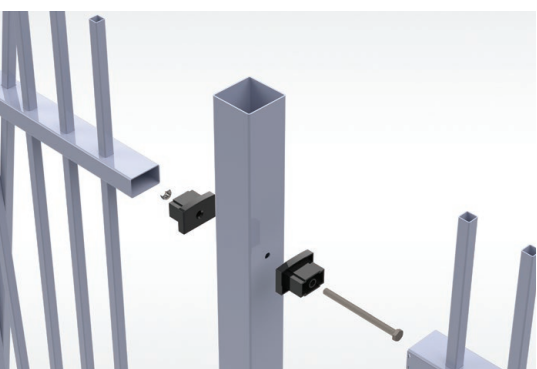

SHORELINE GUARD

Stående profiler: Ø 25 mm
Liggande profiler: 50x30 mm
Panelbredd: 3000 mm
Panelhöjd: 500-2400 mm

HARBOR GUARD

Stående profiler: 20x20 mm
Liggande profiler: 50x30 mm
Panelbredd: 3000 mm
Panelhöjd: 500-2400 mm

COAST GUARD

Stående profiler: Ø 25 mm
Liggande profiler: 50x30 mm
Panelbredd: 3000 mm
Panelhöjd: 500-2400 mm

ATLANTIC GUARD

Stående profiler: 15x15 mm
Liggande profiler: 50x30 mm
Panelbredd: 3000 mm
Panelhöjd: 500-2400 mm

PORTUGAL GUARD

PALISSADSTAKET

Portugal Guard inger ett både estetiskt och stabilt intryck vilket förebådar hög säkerhet. Det består av en panel av stående och liggande profiler. Kan fås med rak eller bågformad topp och med eller utan spets.

Portugal Guard har kraftiga profiler som hjälper stängslet hålla formen. Detta ger en användarvänlig uppsättning. Paneler lämpar sig även bra för montering i ojämna terrängförhållanden tack vare sina justerbara paneler.