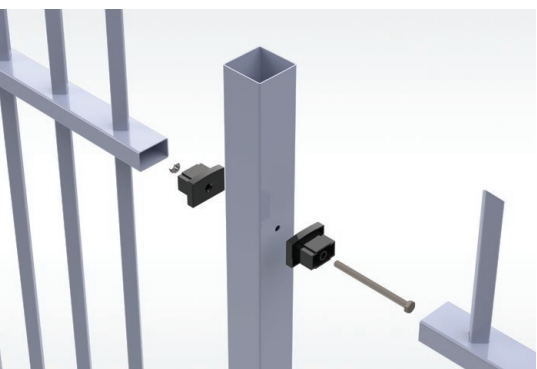

DEMEX

SÄTT GRÄNSER

DEMEX PALISSADSTAKET

DEMEX PALISSADSTAKET

PALISSADSTAKET

Demex palissadstaket inger både ett modernt och ett stabilt intryck vilket förebådar hög säkerhet.

Enkelt monterade paneler som höjer säkerheten kring fastigheten samt imponerar med den estetiskt tilltalande designen. Vårt unika utbud av palissadstaket håller sin form och elegans under lång tid, och erbjuds i flera höjder och valfri kulör.

SHORELINE GUARD

Stående profiler: Ø 25 mm
Liggande profiler: 50x30 mm
Panelbredd: 3000 mm
Panelhöjd: 500-2400 mm

HARBOR GUARD

Stående profiler: 20x20 mm
Liggande profiler: 50x30 mm
Panelbredd: 3000 mm
Panelhöjd: 500-2400 mm

PORTUGAL GUARD

PALISSADSTAKET

Portugal Guard inger ett både estetiskt och stabilt intryck vilket förebådar hög säkerhet. Det består av en panel av stående och liggande profiler. Kan fås med rak eller bågformad topp och med eller utan spets.

Fästdetaljer

Staketpanelen fästes mot stolpen med 2 st genomgående bultar. Muttern till denna bulten är en brytmutter detta för att det inte ska gå att skruva av panelen.

Staketpanelen skarvas löpande med 2st skarvrör som går inne i liggarna denna fästes med popnit eller självgående skruv.