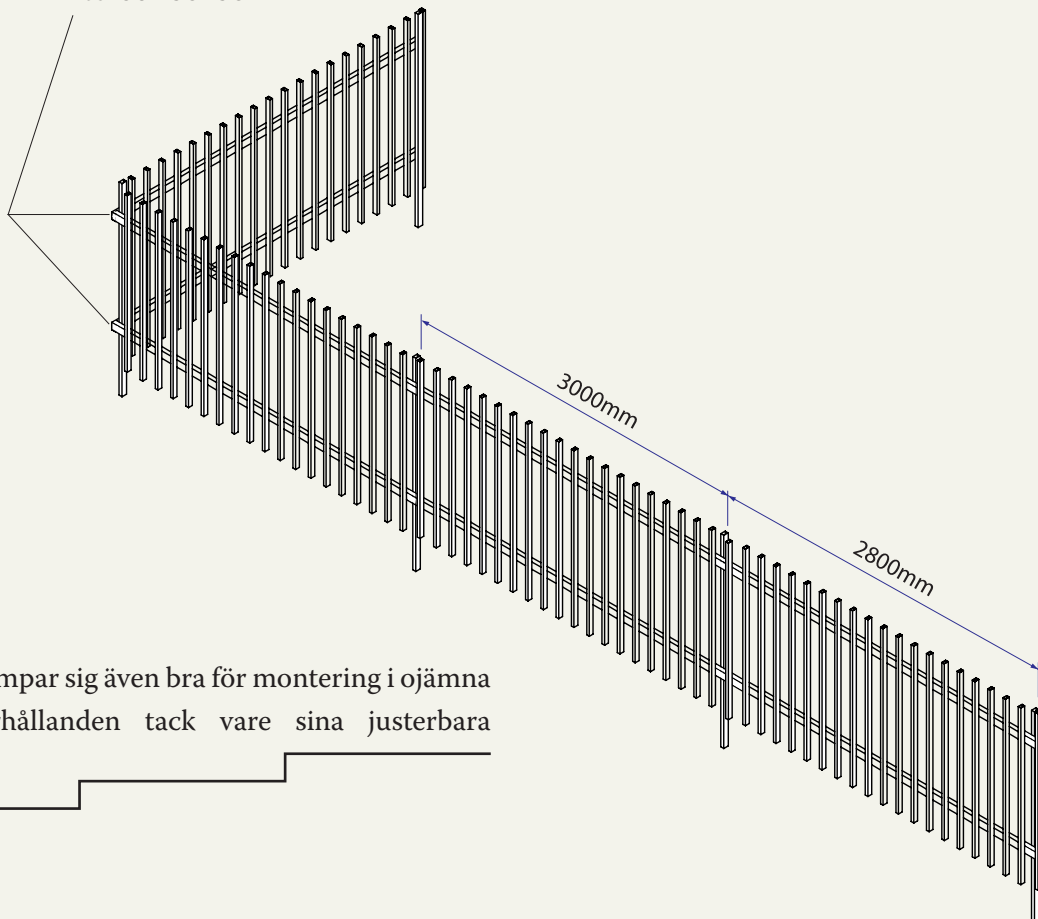

Fästdetaljer

Staketpanelen fästes mot stolpen med 2 st genomgående bultar. Muttern till denna bulten är en brytmutter detta för att det inte ska gå att skruva av panelen.

Staketpanelen skarvas löpande med 2st skarvrör som går inne i liggarna denna fästes med popnit eller självgående skruv.

Användningsområden

INDUSTRI

OFFENTLIGA ANLÄGGNINGAR

PORTUGAL GUARD MONTERINGSANVISNING

Portugal Guard är ett stängselsystem som håller sin form och ger ett professionellt intryck. Systemet består av stående profiler svetsade på liggande profiler, stolpar samt fästdetaljer och kan kompletteras med grindsystem av samma fyllning.

Två standardmetoder:

2x hål $\text{Ø}8,5\text{mm}$
2x komplett m8 x 110 Vagnsbult

2x hål $\text{Ø}4,2\text{mm}$
2x popnit

2 extra kompletta bultar/hörn
2st lock 50x30

Paneler lämpar sig även bra för montering i ojämna terrängförhållanden tack vare sina justerbara paneler.