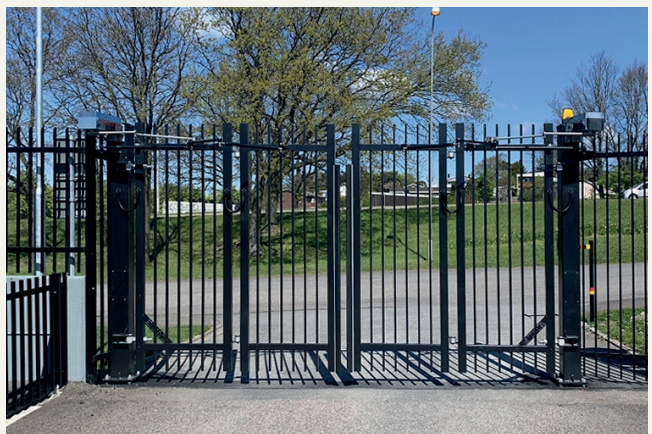

PORTUGAL GUARD MONTERINGSANVISNING

Man kan få grindsystem i samma utförande som panelen.

Privat

Industri