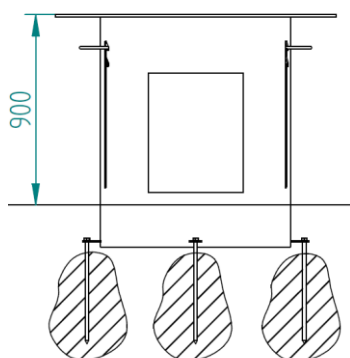

1. PRODUKTBESKRIVNING

MATERIAL OCH SPECIFIKATIONER

Grillen är tillverkad av galvaniserat stål.

Grillgallret är av obehandlat gjutjärn.

Jordspetten är av stål

Vikt & Mått

Stor: 269 kg Ø 1340 / höjd 900 mm

Mellan: 138 kg Ø 850 / höjd 900 mm

Grillen levereras färdig för att sättas fast i marken med jordspett. Den placeras ca. 200 mm under terrängen och monteras med jordspett av stål i jordfuktig betong.

2. ANVISNINGAR FÖR DRIFT OCH UNDERHÅLLNING