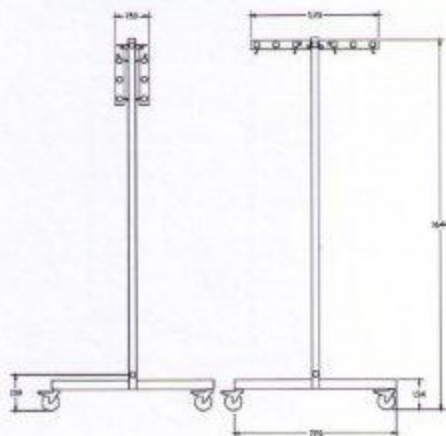

Hyllplanen fälls ner resp. upp med ett enkelt handgrepp.

EPC 65F är en dito fällbar hylla för montering på vägg.

Bänk avsedd för skolor m.m. Bänken fästes i vägg och golv, och kan med fördel integreras med klädställ modell BV. Kan även fås som fristående modell.