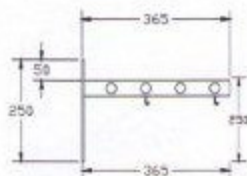

65.

66.

65K.

66K.

65sko.

66sko.

Teknisk beskrivning

Konsol 40x20