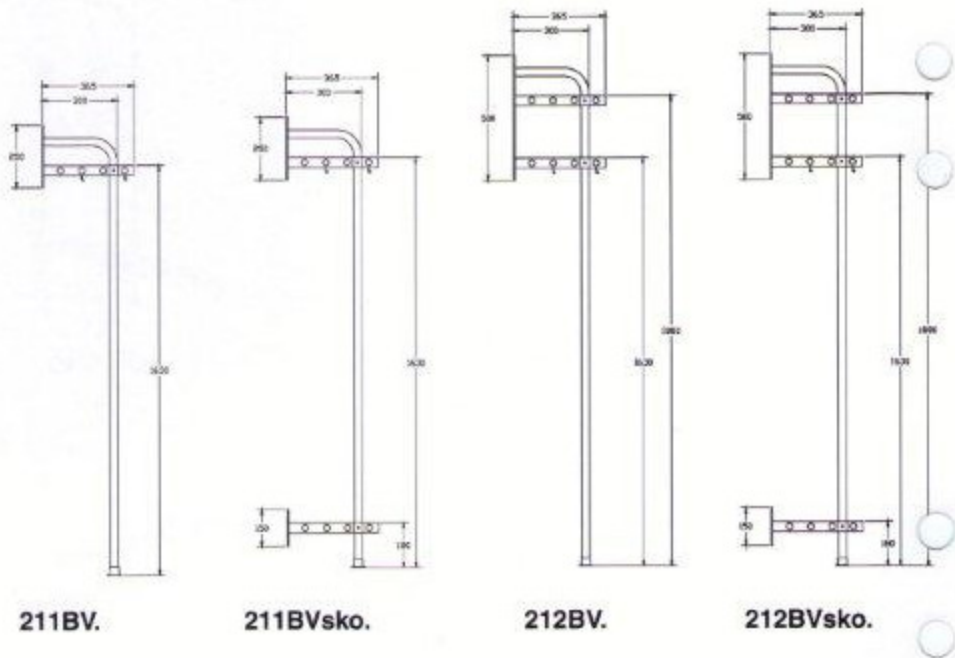

Kan fås i valfri höjd.

Teknisk beskrivning

Konsol 40x20

PLJ 40x6

Hyllrör D25

Ben och båge D32

Fot med 3st hål D5

Valfri längd