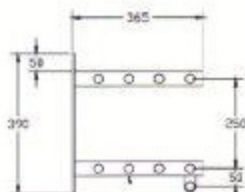

65.

66.

65K.

66K.

65sko.

66sko.

Teknisk beskrivning

Konsol 40x20