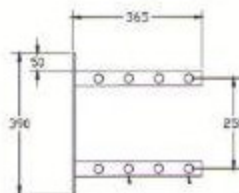

65.

66.

65K.

66K.

65sko.

66sko.

Teknisk beskrivning

Konsol 40x20