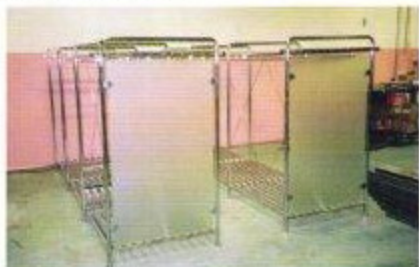

Svängd hylia nr 66K med lockerskåp konsoler

211Bvsko med sittbänk

Nr 211B i mässingutförande

Nr 212A kombinerat med nr 212B. Sky-City Arlanda

Nr 211W sko med syraetsade gavleglas. Har levererats till kasinon i Malmö och Göteborg