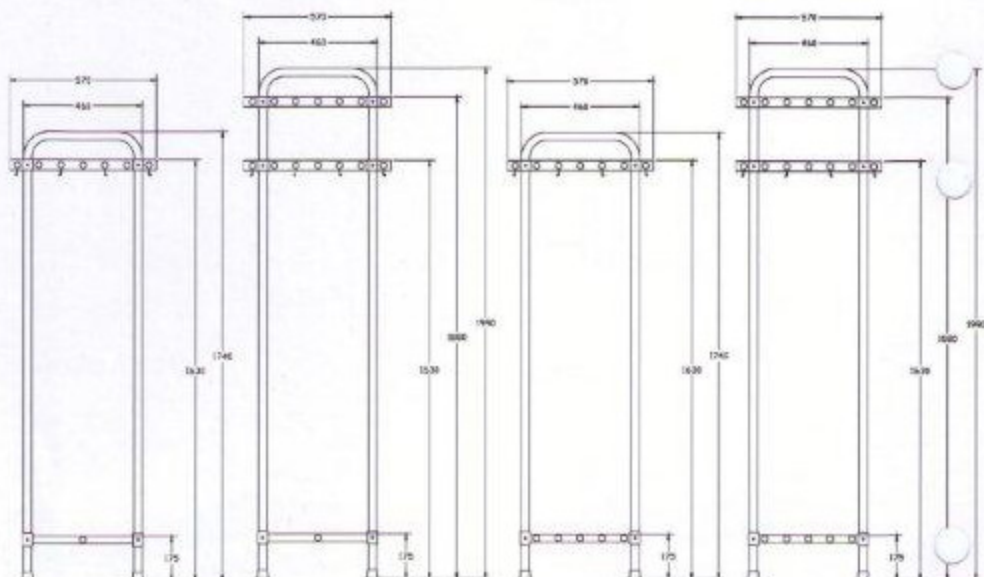

KLÄDSTÄLL SAMEFA 211A OCH 212A

Produktbeskrivning

Klädställ 211A och 212A är fristående modeller för fast montering i golv.

22 st ankarkrokar/m. Betjäning från båda sidorna.

Klädställena kan fås med extra galgrör, då med beteckning 211/212AK. Antal krokar halveras.

Kan kompletteras med säkerhetsgalgar, ändspaljé, läsbara hjul.

211Asko resp. 212Asko som ovan men med skohylla.

Max avstånd mellan konsoler är 1300mm.

Kan fås i valfri höjd.

211A.

212A.

211Asko.

212Asko.

Teknisk beskrivning

Övre konsol 40x20

Nedre konsol 30x20

Hyllrör D25

Ben och båge D32

Diagonalstag D6

Fot med 3st hål D5

Valfri längd

Ytbehandling

Förnicklad

Mässingsutförande

Förzinkad

Lackerad i valfri färg.