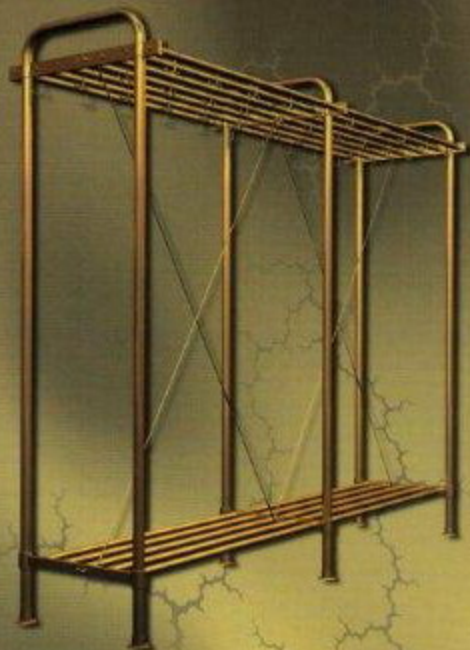

EPC BYGGPRODUKTER AB

Presenterar Samefa klädställ och kapphyllor

För offentliga lokaler tex. konferensanläggningar, restauranger, teatrar, sjukhus,
fritidsanläggningar, skolor, kontor, sporthallar mm.
Även enligt kundspecifikationer.