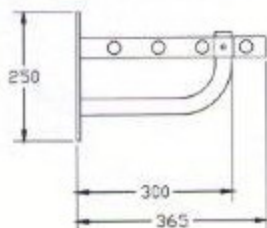

Kan kompletteras med säkerhetsgalgar.

211BVSsko resp. 212BVSsko som ovan men som skohylla.

Max avstånd mellan konsoler är 1300mm.

211BVS.

212BVS.

211BVSsko.

212BVSsko.

Teknisk beskrivning