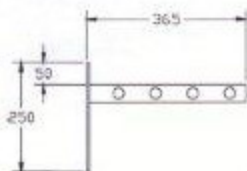

65.

66.

65K.

66K.

65sko.

66sko.

Teknisk beskrivning

Konsol 40x20