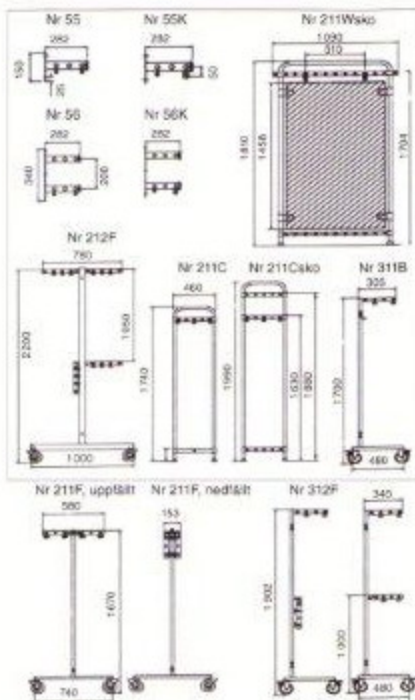

Galgrarna kan förses med 6 mm etsat laminatglas eller speglar, även annat material kan erhållas. Längd enligt beställning. Levereras förnicklad eller lackerad i valfri färg.

Klädställ Samefa nr 211F, 312F, 212F och 311B

Mobila fristående klädställ med låsningsbara hjul. Ställen har konsoler av 20x40 mm stålprofil och hyllrör av $\varnothing$ 25 mm stålrör. De är försedda med $\varnothing$ 125 mm låsbara hjul.

Kan erhållas i förnicklad, förmåssingad eller förzinkat utförande alternativt lackerat i valfri färg.

Nr 211F har två fällbara hyllor. Antal ankarkrokar är 28 st/m. Hopfällbar för att kunna transporteras eller förvaras på begränsad yta. På en yta av 1,4x2,1 m ryms tio ställ i hopfällbart läge med plats för 560 plögg.

Nr 212F har 60 st ankarkrokar/hylla. Yttre röret kan användas för galgr. Nedre hyllplanet kan fällas ner vid i ex långa kappor. Levereras med lackerade galgr och förkromade hyllrör $\varnothing$ 25 mm. Kan erhållas med säkerhetsgalgr. Hopfällbar för att kunna transporteras eller förvaras på begränsad yta. Längd 1250 mm. Vikt 34 kg.

Nr 312F. Kan rullas in i låsbara skåp vid användning av grupper. Nedre hyllplanet kan fällas ner för i ex långa kappor. Antal ankarkrokar är 11 st/m. Längd 1250 mm.

Nr 311B har fast hatthylla med 11 st ankarkrokar/m samt skolkrokar i mellanbalken (c-avstånd 150 mm). Längd 1250 mm.

TILLVERKNING · FÖRSÄLJNING · KUNDTJÄNST

EPC Byggprodukter AB, Box 405, 631 06 Eskilstuna,
tel 016-13 44 04, fax 016-12 20 11, e-post: info@epcbygg.se
Webbplats: www.epcbygg.se

Ytterligare information finns i företagets katalog.