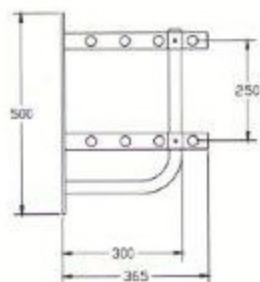

Kan kompletteras med säkerhetsgalgar.

211BVSsko resp. 212BVSsko som ovan men som skohylla.

Max avstånd mellan konsoler är 1300mm.

211BVS.

212BVS.

211BVSsko.

212BVSsko.

Teknisk beskrivning