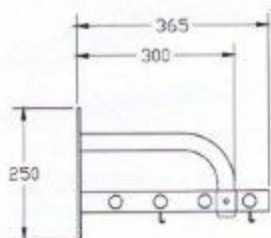

KLÄDSTÄLL SAMEFA 211BVS OCH 212BVS

Produktbeskrivning

Klädställ 211BVS och 212BVS för fast montering på vägg.

11 st ankarkrokar/m.

Klädställena kan fås med extra galgrör, då med beteckning 211/212BVSK. Antal krokar halveras.

Kan kompletteras med säkerhetsgalgar.

211BVSsko resp. 212BVSsko som ovan men som skohylla.

Max avstånd mellan konsoler är 1300mm.

211BVS.