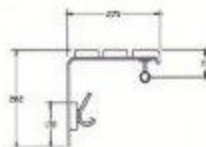

65TR.

Teknisk beskrivning EPC 211F

Konsol 40x20

Hyllrör D25

Ben D32

Längd 1250mm

Hjul D75

Diagonalstag D6

Ytbehandling

Förnicklad

Måssingsutförande

Förzinkad

Lackerad i valfri färg.

Teknisk beskrivning EPC 65F

Konsol 40x20

Hyllrör D25

PLJ 40x6

Valfri längd

Teknisk beskrivning EPC 65TR

PLJ 40x6

Hyllrör D25

Hyllplan av bok

c/c krokar 150mm

Längder 800, 1000, 1200mm

Teknisk beskrivning BÄNK

Stomme PLJ 40x6

Träribbor av bok

Armstöd och ben D32