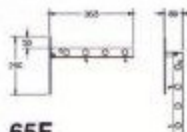

KLÄDSTÄLL EPC 211F, 65F, 65TR OCH BÄNK

Produktbeskrivning

Klädställ EPC 211F är ett fällbart fristående klädställ med låsbara hjul.

22 st ankarkrokar/m. Vid förvaring skjuts ställen in i varandra.

Hyllplanen fälls ner resp. upp med ett enkelt handgrepp.

EPC 65F är en dito fällbar hylla för montering på vägg.

Bänk avsedd för skolor m.m. Bänken fästes i vägg och golv, och kan med fördel integreras med klädställ modell BV. Kan även fås som fristående modell.

65F.

Teknisk beskrivning EPC 211F

Konsol 40x20

Hyllrör D25

Ben D32

Längd 1250mm

Hjul D75

Diagonalstag D6

Ytbehandling

Förnicklad

Måssingsutförande

Förzinkad

Lackerad i valfri färg.

Teknisk beskrivning EPC 65F

Konsol 40x20

Hyllrör D25

PLJ 40x6

Valfri längd

Teknisk beskrivning EPC 65TR

PLJ 40x6

Hyllrör D25

Hyllplan av bok

c/c krokar 150mm

Längder 800, 1000, 1200mm

Teknisk beskrivning BÄNK

Stomme PLJ 40x6

Träribbor av bok

Armstöd och ben D32