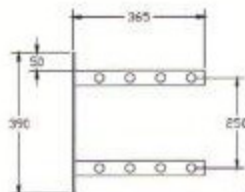

65.

66.

65K.

66K.

65sko.

66sko.

Teknisk beskrivning

Konsol 40x20