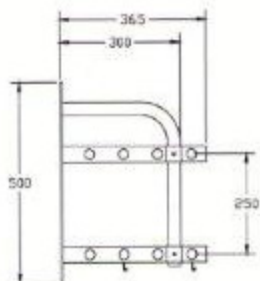

KLÄDSTÄLL SAMEFA 211BVS OCH 212BVS

Produktbeskrivning

Klädställ 211BVS och 212BVS för fast montering på vägg.

11 st ankarkrokar/m.

Klädställena kan fås med extra galgrör, då med beteckning 211/212BVSK. Antal krokar halveras.

Kan kompletteras med säkerhetsgalgar.

211BVSsko resp. 212BVSsko som ovan men som skohylla.

Max avstånd mellan konsoler är 1300mm.

212BVS.

Teknisk beskrivning

Konsol 40x20

PLJ 40x6

Hyllrör D25

Båge D32

Valfri längd

Ytbehandling

Förnicklad

Mässingsutförande

Förzinkad

Lackerad i valfri färg.