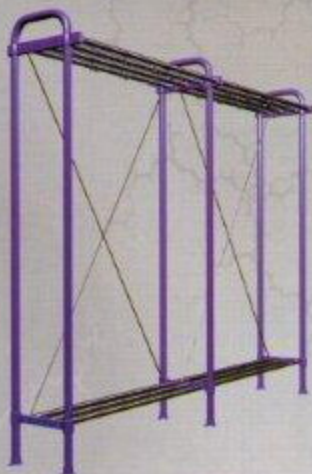

Mässingsutförande

Förzinkad

Lackerad i valfri färg.

KLÄDSTÄLL SAMEFA 211B OCH 212B

211B.

211Bsko (lackerad).

212B.

212Bsko.